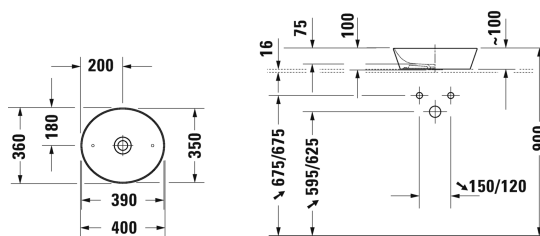

Cape Cod Aufsatzbecken # 232840..00 / 232840..00 / 232840..00

| < 400 mm > |

Aufsatzbecken	Größe	Gewicht	Bestellnummer
ohne Hahnlochbank, ohne Überlauf, 400 mm			
Farben			
00 Weiß 26 Weiß/Weiß Seidenmatt 32 Weiß Seidenmatt			
Variante			
☒ Innenfarbe Weiß, Außenfarbe Weiß	400 x 360 mm	4,800 Kilogramm	232840..00
☒ Innenfarbe Weiß, Außenfarbe Weiß Seidenmatt	400 x 360 mm	4,800 Kilogramm	232840..00
☒ Innenfarbe Weiß Seidenmatt, Außenfarbe Weiß Seidenmatt	400 x 360 mm	4,800 Kilogramm	232840..00
Infobox			
Gefertigt aus der Spezialmasse DuraCeram			
Sanitärkeramiken mit der speziellen WonderGliss Oberflächen Ausführung bleiben sauber und gut aussehend für eine lange Zeit. Wenn Sie WonderGliss bestellen fügen Sie bitte eine "1" als elfte Ziffer zur Bestellnummer hinzu.			
Zubehör			
Schaftventil für Waschtische ohne Überlauf	50 mm	0,300 Kilogramm	005024
Design Siphon		1,500 Kilogramm	005036
Passende Produkte			
Waschtischunterbau wandhängend 1 Auszug, Konsolenplatte mit einem Ausschnitt, für 1 Aufsatzbecken mittig, 800 x 550 mm	800 x 550 mm		KT6694
Waschtischunterbau wandhängend 1 Auszug, Konsolenplatte mit einem Ausschnitt, für 1 Aufsatzbecken mittig, 1000 x 550 mm	1000 x 550 mm		KT6695
Waschtischunterbau wandhängend 1 Auszug, Konsolenplatte mit einem Ausschnitt, für 1 Aufsatzbecken mittig, 1200 x 550 mm	1200 x 550 mm		KT6696
Waschtischunterbau wandhängend 2 Auszüge, 1 Konsolenplatte mit wahlweise einem oder zwei Ausschnitten, für 1 bzw. 2 Aufsatzbecken, 1400 x 550 mm	1400 x 550 mm		KT6697 B/L/R