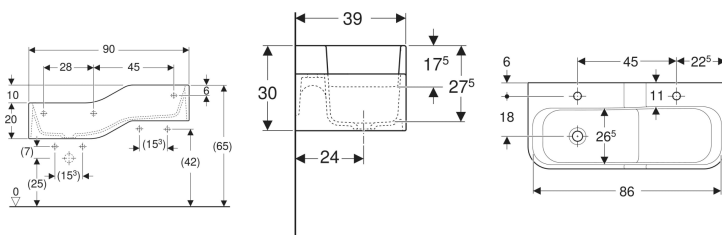

Geberit Bambini Spiel- und Waschlandschaft, mit zwei Waschplätzen, tieferes Becken links

Beispielbild

Verwendungszwecke

- Für Kinder
- Für Schulen, Kinderbetreuungs- und andere Bildungseinrichtungen
- Geeignet für Kinder unterschiedlicher Altersgruppen
- Zum Spielen und Lernen
- Zur Montage an Massiv- oder Trockenbauwänden
- Zur Montage an Geberit GIS Set Bambini Spiel- und Waschlandschaften
- Zur Montage an Geberit Duofix Elementen für Waschtische

- Zwei unterschiedliche Höhen
- Verkürzte Ausladung
- Integrierte Rutsche
- Abgerundete Kanten zum Vermeiden von Verletzungen
- Schlagfest
- Kratzfest
- Reinigung einfach
- Nahtlose Oberflächenreparatur

Eigenschaften

- Zwei Waschplätze

Technische Daten

Werkstoff

Varicor

Lieferumfang

- Waschrinne

Art.-Nr.	Farbe / Oberfläche	Hahnloch	Überlauf	B	H	T	VE1	
502.973.00.1	Waschrinne: weiß-alpin Dekor: kein	links und rechts	ohne	90 cm	30 cm	39 cm	1 St.	Neu
502.973.SX.1 *	Waschrinne: weiß-alpin Dekor: ozeanblau / hellblau	links und rechts	ohne	90 cm	30 cm	39 cm	1 St.	Neu
502.973.79.1 *	Waschrinne: weiß-alpin Dekor: waldgrün / hellgrün	links und rechts	ohne	90 cm	30 cm	39 cm	1 St.	Neu
502.973.FY.1 *	Waschrinne: weiß-alpin Dekor: karminrot / orange	links und rechts	ohne	90 cm	30 cm	39 cm	1 St.	Neu
502.973.00.2	Waschrinne: weiß-alpin Dekor: kein	ohne	ohne	90 cm	30 cm	39 cm	1 St.	Neu
502.973.SX.2 *	Waschrinne: weiß-alpin Dekor: ozeanblau / hellblau	ohne	ohne	90 cm	30 cm	39 cm	1 St.	Neu
502.973.79.2 *	Waschrinne: weiß-alpin Dekor: waldgrün / hellgrün	ohne	ohne	90 cm	30 cm	39 cm	1 St.	Neu
502.973.FY.2 *	Waschrinne: weiß-alpin Dekor: karminrot / orange	ohne	ohne	90 cm	30 cm	39 cm	1 St.	Neu