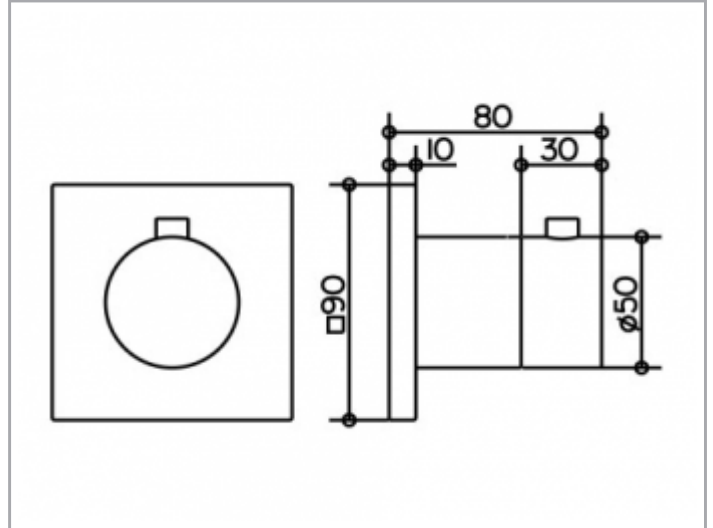

IXMO
59553010002 Thermostatarmatur UP DN 15

PRODUKT

ZEICHNUNG

PRODUKTBESCHREIBUNG

Fertigset bestehend aus:
 Griff, Hülse und Rosette (eckig)
 passend für UP Funktionseinheit Art.-Nr. 59553 000070

OBERFLÄCHE

verchromt

AUSSCHREIBUNGSTEXT

KEUCO IXMO Thermostatarmatur UP DN15, 59553010002
 hochglanzverchromte Thermostatarmatur
 für Dusche und Wanne aus entzinkungsarmen Messing ,
 mit eckiger Rosette, frei positionierbar,
 mit eingebauter Vorrichtung für vertauschte Wasserwege,
 integrierter Einbautiefenausgleich von 80 - 110 mm,
 hochwertige Temperaturregeleinheit, Sicherheitssperre bei 38°,
 Fertigset bestehend aus:
 Griff, Hülse, Rosette (eckig),
 Rosette 90 x 90 mm, Stärke 10mm,
 Gesamtausladung 80 mm,
 passend für UP Funktionseinheit Art.-Nr.59553000070