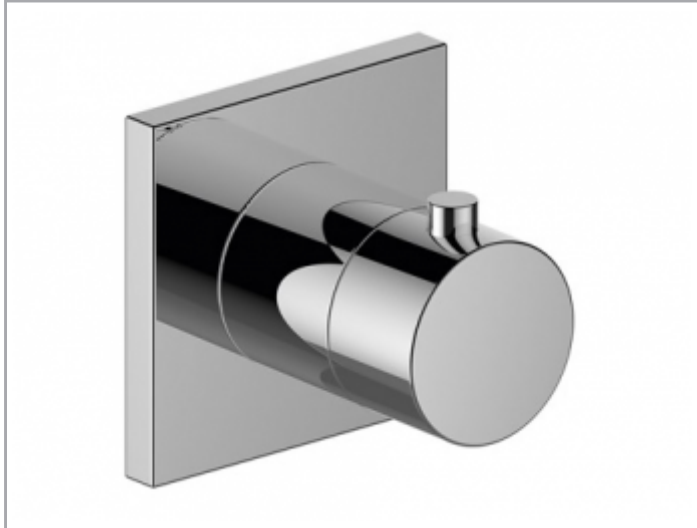

IXMO
59553010002 Thermostatarmatur UP DN 15

PRODUKT

ZEICHNUNG

PRODUKTBESCHREIBUNG

Fertigset bestehend aus:
 Griff, Hülse und Rosette (eckig)
 passend für UP Funktionseinheit Art.-Nr. 59553 000070

OBERFLÄCHE

verchromt

AUSSCHREIBUNGSTEXT

KEUCO IXMO Thermostatarmatur UP DN15, 59553010002
 hochglanzverchromte Thermostatarmatur
 für Dusche und Wanne aus entzinkungsarmen Messing ,
 mit eckiger Rosette, frei positionierbar,
 mit eingebauter Vorrichtung für vertauschte Wasserwege,
 integrierter Einbautiefenausgleich von 80 - 110 mm,
 hochwertige Temperaturregeleinheit, Sicherheitssperre bei 38°,
 Fertigset bestehend aus:
 Griff, Hülse, Rosette (eckig),
 Rosette 90 x 90 mm, Stärke 10mm,
 Gesamtausladung 80 mm,
 passend für UP Funktionseinheit Art.-Nr.59553000070