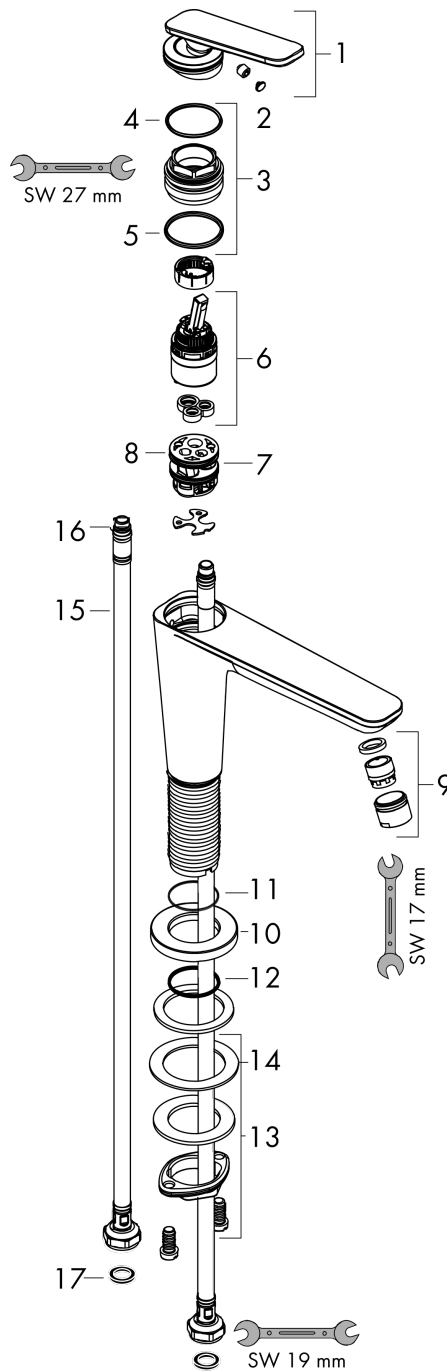

### Produktabbildung

### Maßzeichnung

**AXOR Citterio C**

**Einhebel-Waschtismischer 90 CoolStart mit Ablaufgarnitur für Handwaschbecken**

Oberfläche: **Chrom** Artikelnummer: **49020000**

**Durchflussdiagramm**

**AXOR Citterio C**

**Einhebel-Waschtischmischer 90 CoolStart mit Ablaufgarnitur für Handwaschbecken**

Oberfläche: **Chrom** Artikelnummer: **49020000**

**Explosionszeichnung**

Baujahr: >06/24

### Ersatzteilliste

Baujahr: >06/24

Pos.	Beschreibung	Artikelnummer	Preis	VE
1	Griff	87796000	-	1
2	Griffstopfen	93983000	8.65 CHF	1
3	Mutter	94989000	8.65 CHF	1
4	O-Ring 49x2	98412000	3.25 CHF	1
5	O-Ring 29x2	98391000	3.25 CHF	1
6	Kartusche kpl.	92900000	45.85 CHF	1
7	Adapter für Kartusche	95975000	8.65 CHF	1
8	O-Ring 23x2	98398000	3.25 CHF	1
9	Luftsprudler M18x1 (5 l/min)	95384000	36.95 CHF	1
10	Rosette	87795000	-	1
11	O-Ring 26x4	92191000	-	1
12	O-Ring 25x1,5	98146000	3.25 CHF	1
13	Schaftbefestigung kpl. (Ø 32)	13961000	23.05 CHF	1
14	Gleitring	97548000	3.25 CHF	1
15	Anschlussschlauch 450 mm M8x0,75 G3/8	97206000	28.95 CHF	1
16	O-Ring 6,6x1,6	93019000	3.25 CHF	1
17	Dichtungsset	95581000	5.40 CHF	1