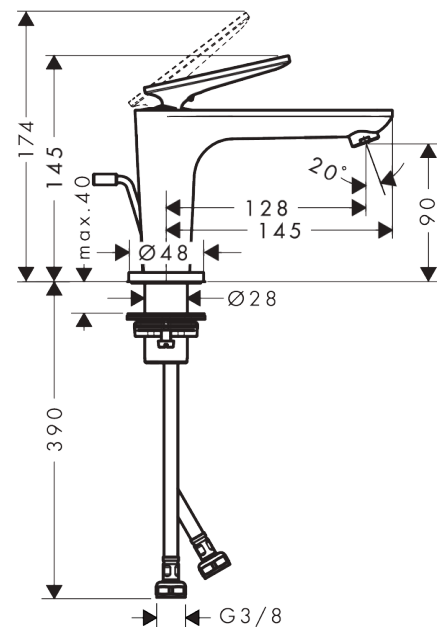

#### Merkmale

- besteht aus: Einhebel-Waschtischmischer, Ablaufgarnitur
- ComfortZone: 90
- Ausladung: 128 mm
- Auslaufhöhe: 90 mm
- Griffvariante: Hebel
- Strahlart: Normalstrahl
- Maximale Durchflussmenge bei 3 bar: 5 l/min
- Keramikmischsystem
- unverschliessbare Ablaufgarnitur
- Geräuschgruppe: I
- Durchflussklasse: O
- CoolStart - Kaltwasser in Griff-Grundstellung
- PA-IX 10190/IO

### Maßzeichnung

**AXOR Citterio C**

**Einhebel-Waschtismischer 90 CoolStart mit Ablaufgarnitur für Handwaschbecken**

Oberfläche: **Chrom** Artikelnummer: **49020000**

**Durchflussdiagramm**

**AXOR Citterio C**