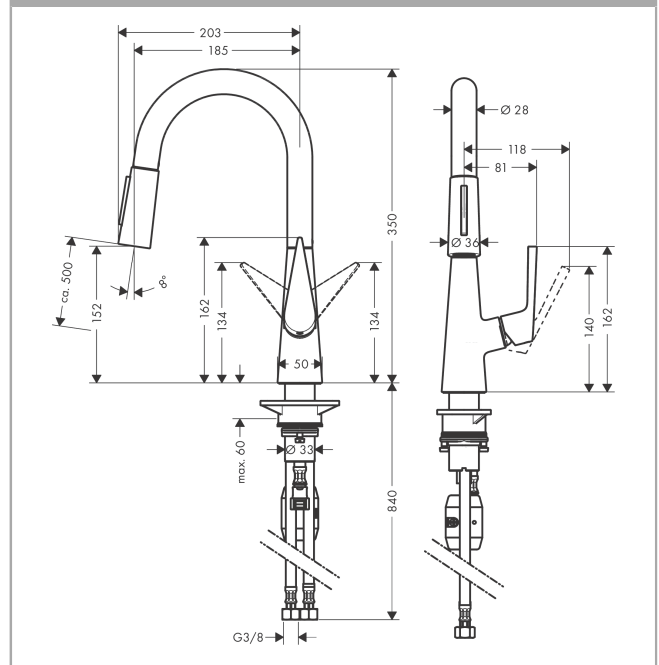

## Produktabbildung

## Maßzeichnung

**Talis S**  
**Einhebel-Küchenmischer 160 mit Ausziehbrause**  
 Oberflächen: **Chrom** Artikelnummer: **72815000**

**Durchflussdiagramm**

**Talis S**  
**Einhebel-Küchenmischer 160 mit Ausziehbrause**  
 Oberflächen: **Chrom** Artikelnummer: **72815000**