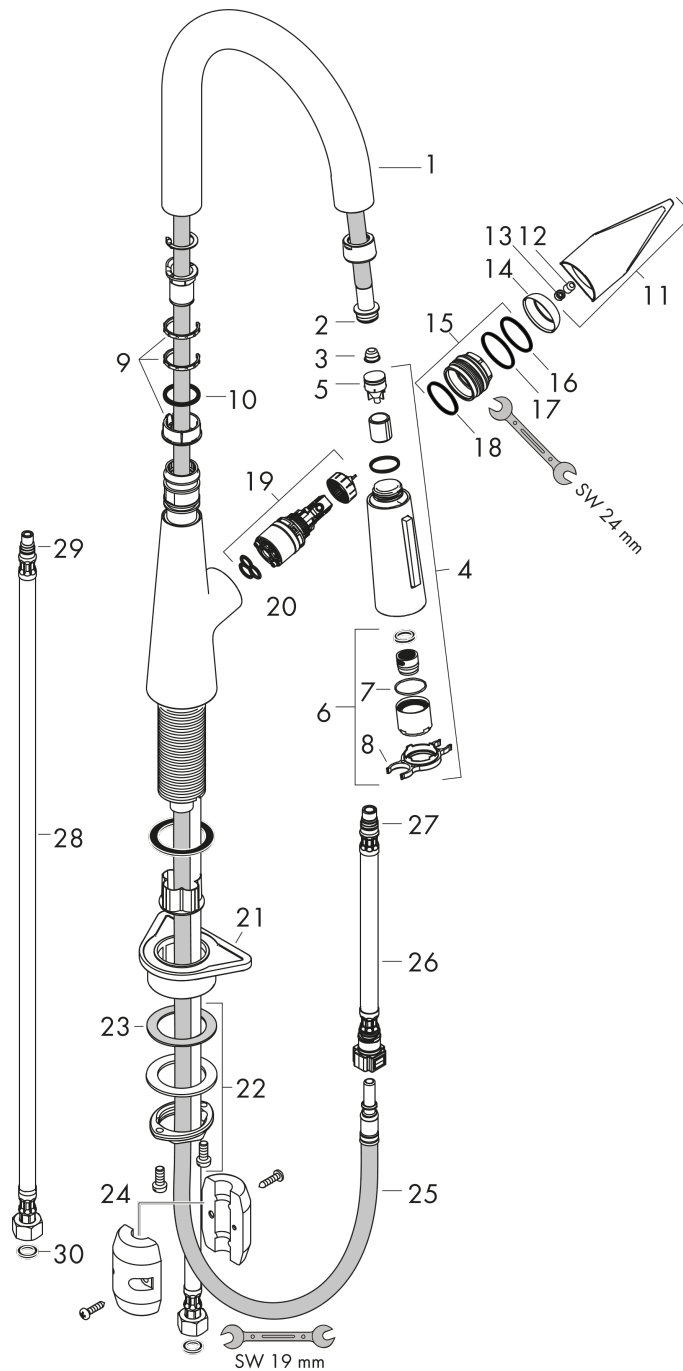

## Produktabbildung

## Maßzeichnung

**Talis S**  
**Einhebel-Küchenmischer 160 mit Ausziehbrause**  
 Oberflächen: **Chrom** Artikelnummer: **72815000**

**Durchflussdiagramm**

**Talis S**  
**Einhebel-Küchenmischer 160 mit Ausziehbrause**  
 Oberflächen: **Chrom** Artikelnummer: **72815000**

Explosionszeichnung

Baujahr: >04/19

**Talis S**  
**Einhebel-Küchenmischer 160 mit Ausziehbrause**  
 Oberflächen: **Chrom** Artikelnummer: **72815000**

## Ersatzteilliste

Baujahr: >04/19

Pos.	Beschreibung	Artikelnummer	PG	VE
1	Auslauf kpl.	93159000	0	1
2	O-Ring 11x2	98127000	0	1
3	Sieb	97735000	0	1
4	Ausziehbrause	92732000	0	1
5	Rückflußverhinderer	96737000	0	1
6	Strahlregler laminar M22x1 (15 l/min)	95909000	0	1
7	O-Ring 20x1	98140000	0	1
8	Serviceschlüssel	95910000	0	1
9	Gleitring-Set	98365000	0	1
10	O-Ring 21x2,5	98211000	0	1
11	Griff	93148000	0	1
12	Madenschraube M6x10 DIN 916	96029000	0	1
13	Griffstopfen	95704000	0	1
14	Kappe	95493000	0	1
15	Mutter	98864000	0	1
16	O-Ring 23x2	98398000	0	1
17	O-Ring 27x1,5	92527000	0	1
18	O-Ring 25x1,5	98146000	0	1
19	Kartusche kpl.	97685000	0	1
20	Dichtung	98865000	0	1
21	Befestigungsteil	97523000	0	1
22	Schaftbefestigung kpl. (Ø 34)	95049000	0	1
23	Gleitring	97548000	0	1
24	Gewicht	98551000	0	1
25	Schlauch 1,50 m	95507000	0	1
26	Anschlussschlauch 600 mm M10x1	95561000	0	1
27	O-Ring 8x1,75	97827000	0	1
28	Anschlussschlauch 900 mm M8x0,75 G3/8	96316000	0	1
29	O-Ring 7x1,5	98422000	0	1
30	Dichtungsset	95581000	0	1