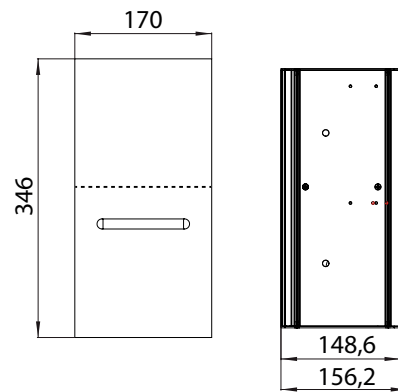

PRODUKTINFORMATION

WC-Papier-Modul - Unterputzmodell optiwhite

Art.-Nr.9724 274 21

1 Tür, Türanschlag rechts