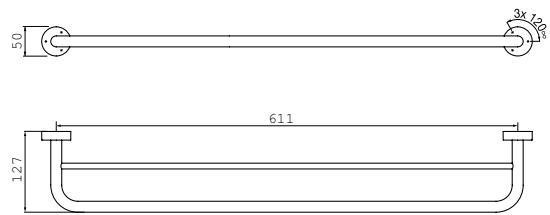

PRODUKTINFORMATION

Badetuchhalter, 642 mm chrom

Art.-Nr.4561 001 60

600 mm