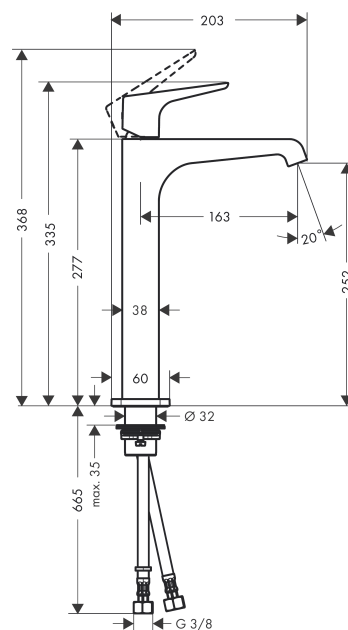

#### Merkmale

- ComfortZone 250
- Ausladung 163 mm
- Laminarstrahl
- Durchflussmenge: 5 l/min
- Keramikmischsystem
- Temperaturbegrenzung einstellbar
- unverschleißbares Siebventil
- für Durchlauferhitzer geeignet
- Anschlussart: G 3/8 Anschlussschläuche
- Anschlussgröße: DN15
- P-IX 28578/IO

### Produktabbildung

### Maßzeichnung