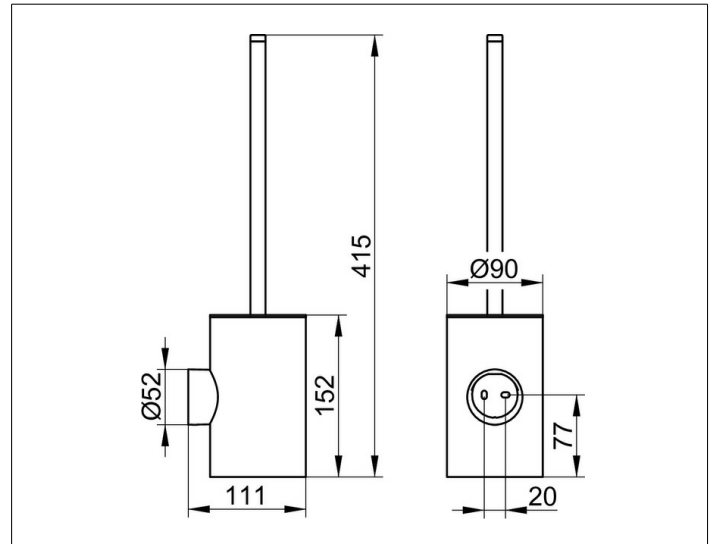

Collection Reva

12864019000 Toilettenbürstengarnitur

PRODUKT

ZEICHNUNG

PRODUKTBESCHREIBUNG

komplett mit Echkristall-Glas mattiert, herausnehmbarem Kunststoff-Einsatz, Bürste mit Griff und Ersatzbürstenkopf