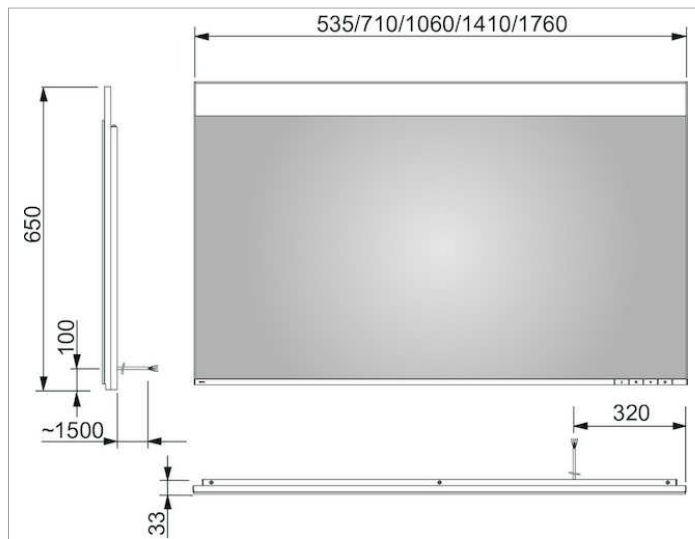

Edition 400

11596171500 Lichtspiegel

PRODUKT

ZEICHNUNG

PRODUKTBESCHREIBUNG

stufenlos einstellbare Lichtfarbe von 2700 Kelvin (warmweiß) bis 6500 Kelvin (Tageslicht),
 umlaufender Aluminium-Rahmen

Bedienung:

13 Watt

ABMESSUNG

710 x 650 x 33 mm

AUSSCHREIBUNGSTEXT

KEUCO Edition 400 LED Lichtspiegel, 11596171500

hochwertiger Kristallspiegel mit
 stufenlos einstellbarer Lichtfarbe von
 2700 Kelvin (warmweiß) bis 6500 Kelvin (Tageslicht),
 umlaufender Aluminium-Rahmen,

Breite 710 mm, Höhe 650 mm, Tiefe 33 mm