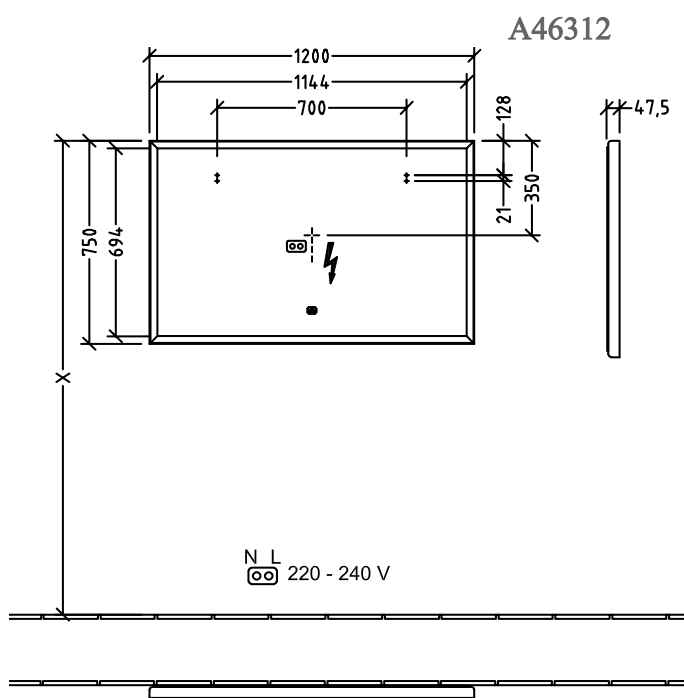

SPIEGEL/SPIEGELSCHRANK SUBWAY 3.0

PRODUKTINFORMATION

1. POSITION

Modell	A46312
Kollektion	Subway 3.0
PROJECTS	DESIGN
Breite	1200 mm
Höhe	750 mm
Tiefe	47,5 mm
Beschreibung	<p>Glas</p> <p>Befestigungsset wird mitgeliefert mit umlaufender LED-Beleuchtung (austauschbar)</p> <p>IP 44</p> <p>Ausstattung: 1x Aluminiumrahmen</p> <p>Durch das Nachrüsten mit dem ZigBee Home Automation Kit C004 00 erfolgt die komplette Lichtsteuerung über Ihre Smart Home Umgebung. Der Lichtspiegel lässt sich über den Sensorschalter an und aus schalten, Der Spiegel kann durch den ZigBee Home Automation-Standard mit allen Hubs/ Gateways verbunden werden, die diesen Übertragungsstandard nutzen, z.B. Philips Hue Bridge oder geeignete Amazon Echo Modelle.</p> <p>1x LED / 33,12 W</p> <p>Energieeffizienzklasse: A-A++</p> <p>2700 K (warmweiß) bis 6500 K (tageslichtweiß)</p>
Material	Glas
Ausschreibungstext	<p>Subway 3.0; Spiegel; Glas; Maße: 1200 x 750 x 47,5 mm; Rechteck;</p> <p>Befestigungsset wird mitgeliefert; mit umlaufender LED-Beleuchtung (austauschbar); IP 44; Ausstattung: 1x Aluminiumrahmen; Durch das Nachrüsten mit dem ZigBee Home Automation Kit C004 00 erfolgt die komplette Lichtsteuerung über Ihre Smart Home Umgebung. Der Lichtspiegel lässt sich über den Sensorschalter an und aus schalten, Der Spiegel kann durch den ZigBee Home Automation-Standard mit allen Hubs/ Gateways verbunden werden, die diesen Übertragungsstandard nutzen, z.B. Philips Hue Bridge oder geeignete Amazon Echo Modelle.; 1x LED / 33,12 W; Energieeffizienzklasse: A-A++; 2700 K (warmweiß) bis 6500 K (tageslichtweiß)</p>

FARBEN

VORSCHAU	FARBNAME	FARBCODE	ARTIKELNUMMER	PREIS
		A4631200	4062373836729	
	Bicolor	A46312BC	4062373838624	

TECHNISCHE ZEICHNUNGEN

Subway 3.0 A46312YY	 Villeroy & Boch 1748
V01 / 10.12.2020	