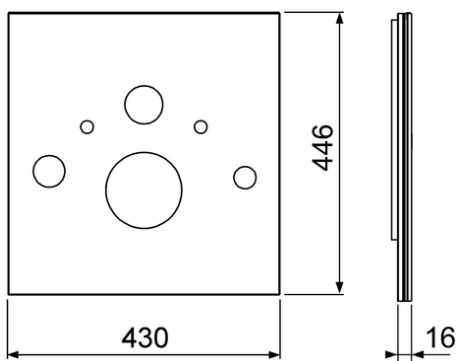

TECE-Datenblatt

TECElux WC-Glasplatte für Dusch-WC (Toto, Geberit)

Artikelnummer: 9650101

Farbe: Glas weiß

Ausstellungsmuster: —

LE 1: 1 St.

LE 2: 20 St.

Beschreibung:

Abmessungen (H x B x T): 446 x 430 x 16 mm

Vertriebsdaten:

Kurztext 1: TECElux WC-Glasplatte
Kurztext 2: für Dusch-WC Toto + Geberit Glas weiß
Warengruppe: 920
Produktgruppe: 2009200020
Rabattgruppe: 3

Maßzeichnungen: