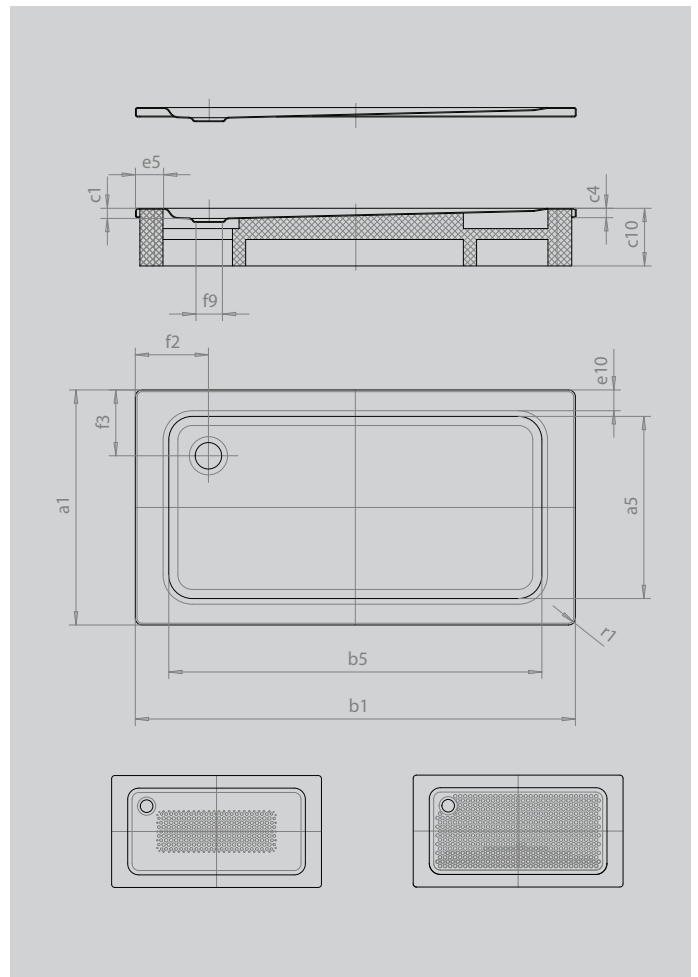

SUPERPLAN

- exklusives, elegantes Design
- aus KALDEWEI Stahl-Emaile
- Ablaufdeckel nahezu bündig in die Duschlfläche integriert (nur in Kombination mit den Ablaufgamituren KA 90)

Abbildung ähnlich

SECURE⁺

Modell		439
Äußere Länge	a_1	900 mm
Innere Länge	a_5	790 mm
Äußere Breite	b_1	1500 mm
Innere Breite	b_5	1290 mm
Tiefe Innen	c_1	43 mm
Randhöhe	c_4	32 mm
Höhe mit Wannenträger	c_{10}	135 mm
Höhe mit Wannenträger extraflach	c_{16}	
Randbreite	e_{10}, e_5	50; 100 mm
Durchmesser Ablaufloch	f_9	Ø 90 mm
Abstand Wannrand bis Mitte Ablaufloch	f_2, f_3	250; 200 mm
Äußerer Radius	r_1	12 mm
Nettogewicht		37 kg
Antislip		549 x 856 mm
Vollantislip		649 x 1177 mm
SECURE PLUS		Vollflächig