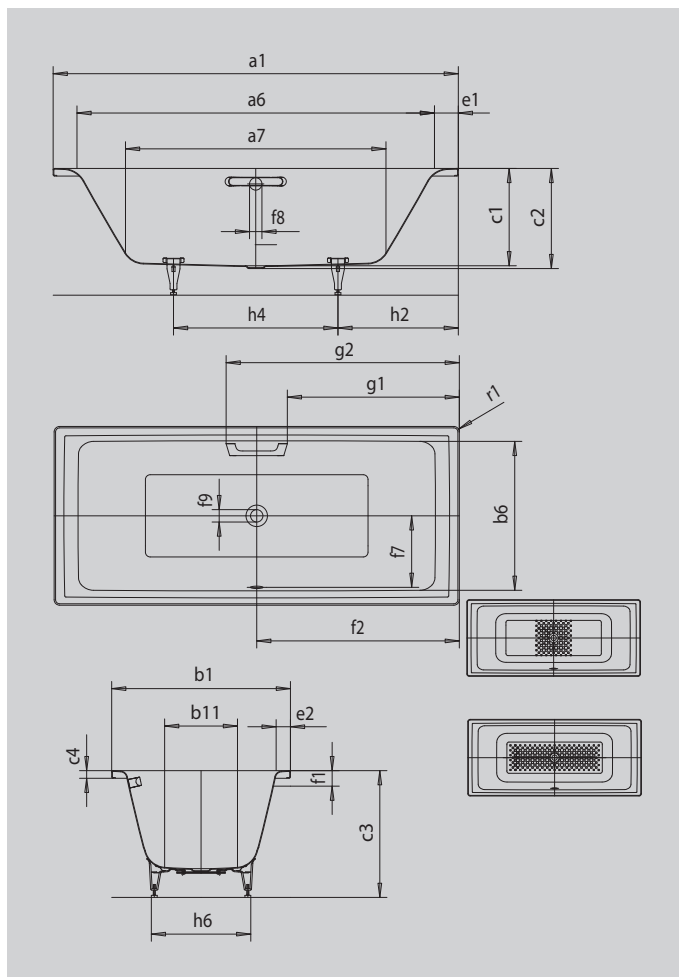

# PURO DUO

- geradliniges, puristisches Design
- Klassische Viereckvariante
- Perfect Match zur PURO Modellfamilie
- Baden zu zweit: Zwei identische Rückenschrägen und Mittelablauf
- aus KALDEWEI Stahl-Emaile

Abbildung ähnlich

Modell		664
Äußere Länge	a <sub>1</sub>	1800 mm
Innere Länge (oben)	a <sub>6</sub>	1600 mm
Innere Länge (unten)	a <sub>7</sub>	1230 mm
Äußere Breite	b <sub>1</sub>	800 mm
Innere Breite (oben)	b <sub>6</sub>	680 mm
Innere Breite (unten)	b <sub>11</sub>	510 mm
Tiefe Innen	c <sub>1</sub>	410 mm
Tiefe inklusive Ablaufloch	c <sub>2</sub>	420 mm
Höhe mit Füßen	c <sub>3</sub>	545 - 572 mm
Randhöhe	c <sub>4</sub>	32 mm
Randbreite Fußseite; Längsseite	e <sub>1</sub> ; e <sub>2</sub>	100; 60 mm
Abstand Oberkante bis Mitte Überlaufloch	f <sub>1</sub>	65 mm
Abstand Wannrand bis Mitte Ablaufloch	f <sub>2</sub>	900 mm
Abstand Mitte Ab- bis Mitte Überlaufloch	f <sub>7</sub>	330 mm
Durchmesser Überlaufloch	f <sub>8</sub>	Ø 52 mm
Durchmesser Ablaufloch	f <sub>9</sub>	Ø 52 mm
Abstand Wannrand (Fußseite) bis Anfang Griff	g <sub>1</sub>	772 mm
Abstand Wannrand (Fußseite) bis Ende Griff	g <sub>2</sub>	1028 mm
Abstand Fußseite Wannrand bis Mitte Fuß	h <sub>2</sub>	535 mm
Abstand zwischen den Füßen	h <sub>4</sub>	730 mm
Fußbreite max.	h <sub>6</sub>	510 mm
Äußerer Radius	r <sub>1</sub>	8 mm
Nutzhalt		165 l
Nettogewicht		54 kg
Antislip		348 x 348 mm
Vollantislip		924 x 348 mm