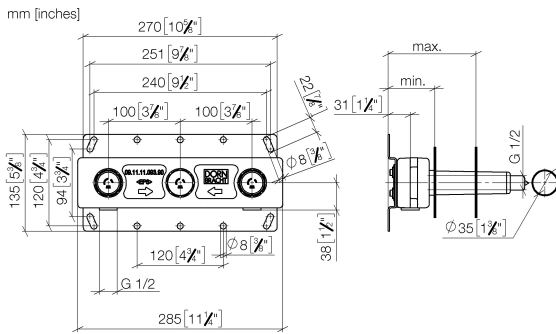

## UP-Wandbatterie Auslauf mittig -

---

35 700 970 90

- 3x Rohbau-Schutzhauben
- 2x Anschluss IG 1/2"
- 1x Abgang IG 1/2"
- 3x Verschlussstopfen 1/2"
- Stichmaß 100 mm

**UP-Wandbatterie Auslauf mittig -**

35 700 970 90

		min	max
36xxx361-FF	Madison	85 [3 3/8"]	145 [5 5/8"]
36xxx809/819-FF	Vaia	85 [3 3/8"]	145 [5 5/8"]
36xxx882/892-FF	Tara.	85 [3 3/8"]	145 [5 5/8"]
36xxx811-FF	CYO	85 [3 3/8"]	145 [5 5/8"]
36xxx705-FF	CL. 1	110 [4 3/8"]	150 [5 7/8"]
36xxx782-FF	MEM	110 [4 3/8"]	150 [5 7/8"]