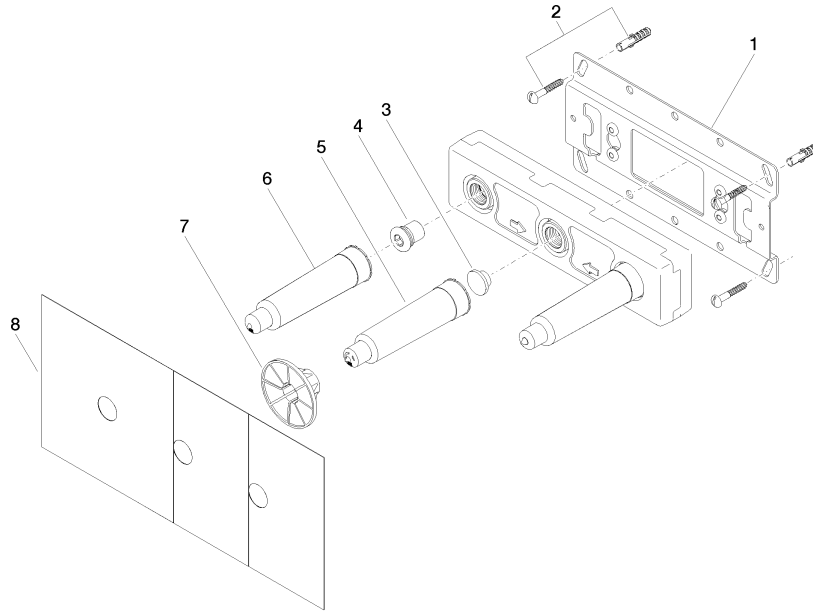

UP-Wandbatterie Auslauf mittig -

35 700 970 90

Produktversion ab 4/1/2022