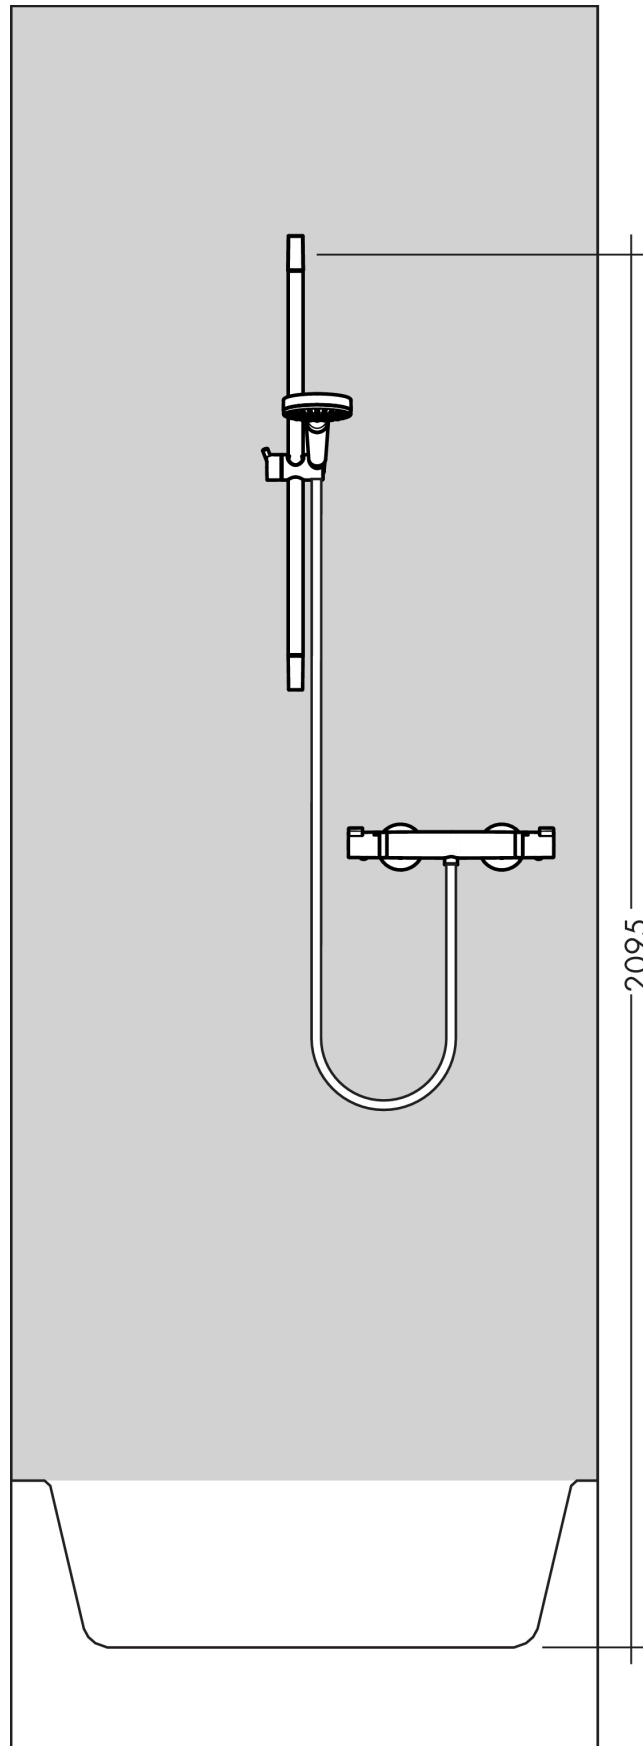

Croma Select E
Brauseset Vario mit Brausestange 65 cm und Seifenschale
 Oberflächen: **Weiß/Chrom** Artikelnummer: **26586400**

Beschreibung

Merkmale

- Besteht aus: Handbrause, Brausestange, Brauseschlauch, Schieber, Seifenschale
- Strahlart: Rain, IntenseRain, TurboRain
- komfortable Strahlartenumstellung durch Select-Taste
- Brausekopfgröße: 110 mm
- brauseseitiger Drehwirbel gegen lästiges Verdrehen des Brauseschlauches
- um 45° verstellbarer Neigungswinkel des Schiebers
- maximale Durchflussmenge bei 3 bar: 15 l/min
- verchromte Wandstützen aus Kunststoff

Technologie

Produktabbildung

Maßzeichnung

Croma Select E
Brauseset Vario mit Brausestange 65 cm und Seifenschale
 Oberflächen: **Weiß/Chrom** Artikelnummer: **26586400**

Einbaubeispiel

Croma Select E
Brauseset Vario mit Brausestange 65 cm und Seifenschale
 Oberflächen: **Weiß/Chrom** Artikelnummer: **26586400**

Explosionszeichnung

Baujahr: >01/15

Croma Select E
Brauset Set Vario mit Brausestange 65 cm und Seifenschale
 Oberflächen: **Weiß/Chrom** Artikelnummer: **26586400**

Ersatzteilliste

Baujahr: >01/15

Pos.	Beschreibung	Artikelnummer	PG	VE
1	Abdeckung	95217000	0	1
2	Fliesenausgleichsscheibe	97450000	0	1
3	Wandstütze	95218000	0	1
4	Befestigungsteile	96179000	0	1
5	Schieber kompl.	92366000	0	1
6	Handbrause	26812400	0	1
7	Filtereinsatz	97708000	0	1
8	Seifenschale	26519000	0	1
9	Brauseschlauch Isiflex'B 1,60 m	28276000	0	1
10	Dichtung	98058000	0	1