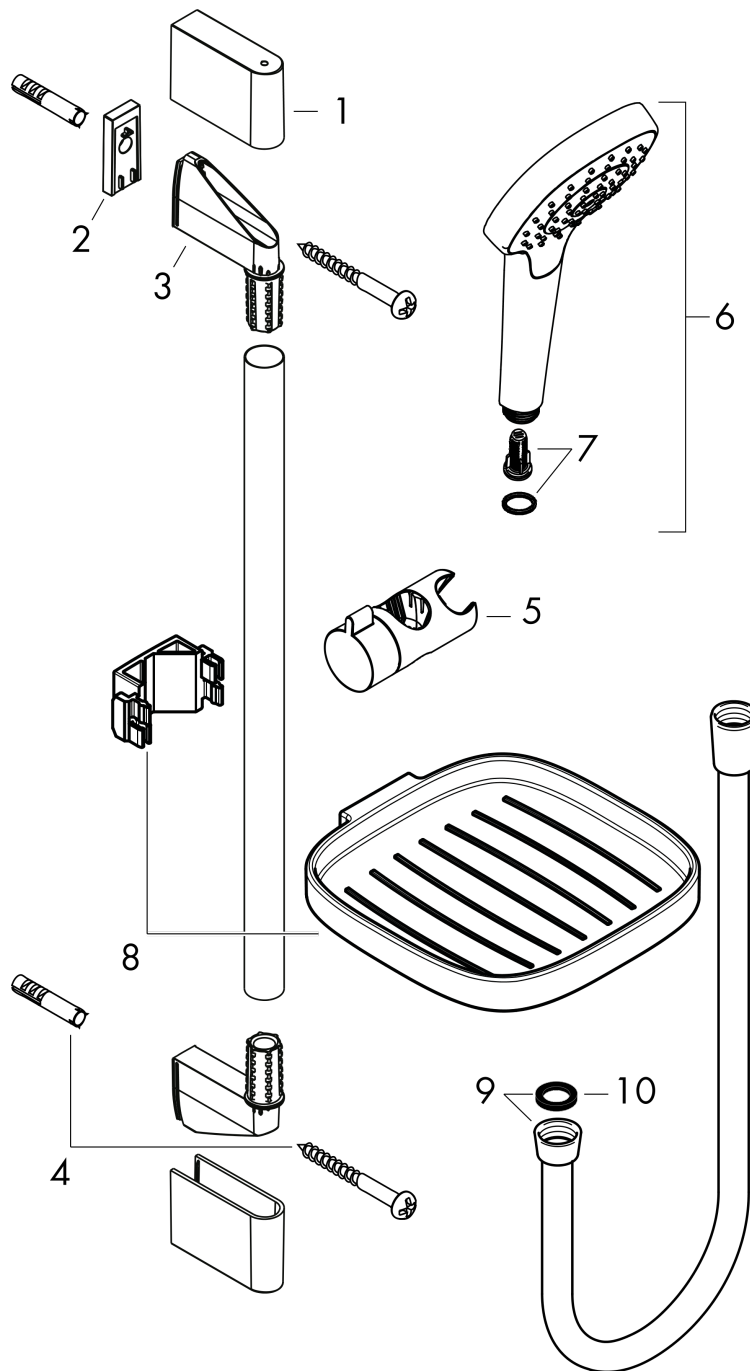

Croma Select E
Brauseset Vario mit Brausestange 65 cm und Seifenschale
 Oberflächen: **Weiß/Chrom** Artikelnummer: **26586400**

Beschreibung

Merkmale

- Besteht aus: Handbrause, Brausestange, Brauseschlauch, Schieber, Seifenschale
- Strahlart: Rain, IntenseRain, TurboRain
- komfortable Strahlartenumstellung durch Select-Taste
- Brausekopfgröße: 110 mm
- brauseseitiger Drehwirbel gegen lästiges Verdrehen des Brauseschlauches
- um 45° verstellbarer Neigungswinkel des Schiebers
- maximale Durchflussmenge bei 3 bar: 15 l/min
- verchromte Wandstützen aus Kunststoff

Technologie

Produktabbildung

Maßzeichnung

Croma Select E
Brauseset Vario mit Brausestange 65 cm und Seifenschale
 Oberflächen: **Weiß/Chrom** Artikelnummer: **26586400**

Einbaubeispiel

Croma Select E
Brauseset Vario mit Brausestange 65 cm und Seifenschale
 Oberflächen: **Weiß/Chrom** Artikelnummer: **26586400**

Explosionszeichnung

Baujahr: >01/15

Croma Select E
Brauset Set Vario mit Brausestange 65 cm und Seifenschale
 Oberflächen: **Weiß/Chrom** Artikelnummer: **26586400**

Ersatzteilliste

Baujahr: >01/15

Pos.	Beschreibung	Artikelnummer	PG	VE
1	Abdeckung	95217000	0	1
2	Fliesenausgleichsscheibe	97450000	0	1
3	Wandstütze	95218000	0	1
4	Befestigungsteile	96179000	0	1
5	Schieber kompl.	92366000	0	1
6	Handbrause	26812400	0	1
7	Filtereinsatz	97708000	0	1
8	Seifenschale	26519000	0	1
9	Brauseschlauch Isiflex'B 1,60 m	28276000	0	1
10	Dichtung	98058000	0	1