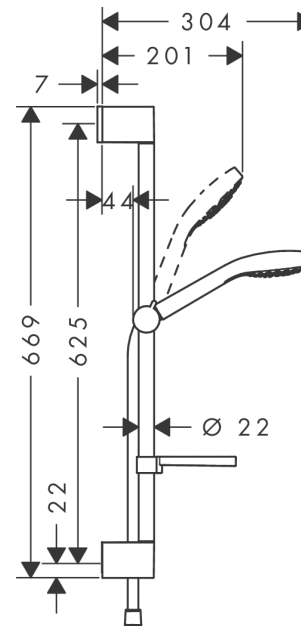

Croma Select E
Brauseset Vario mit Brausestange 65 cm und Seifenschale
 Oberflächen: **Weiß/Chrom** Artikelnummer: **26586400**

Beschreibung

Merkmale

- Besteht aus: Handbrause, Brausestange, Brauseschlauch, Schieber, Seifenschale
- Strahlart: Rain, IntenseRain, TurboRain
- komfortable Strahlartenumstellung durch Select-Taste
- Brausekopfgröße: 110 mm
- brauseseitiger Drehwirbel gegen lästiges Verdrehen des Brauseschlauches
- um 45° verstellbarer Neigungswinkel des Schiebers
- maximale Durchflussmenge bei 3 bar: 15 l/min
- verchromte Wandstützen aus Kunststoff

Technologie

Produktabbildung

Maßzeichnung

Croma Select E
Brauseset Vario mit Brausestange 65 cm und Seifenschale
 Oberflächen: **Weiß/Chrom** Artikelnummer: **26586400**

Einbaubeispiel

Croma Select E
Brauseset Vario mit Brausestange 65 cm und Seifenschale
 Oberflächen: **Weiß/Chrom** Artikelnummer: **26586400**

Explosionszeichnung

Baujahr: >01/15

Croma Select E
Brauset Set Vario mit Brausestange 65 cm und Seifenschale
 Oberflächen: **Weiß/Chrom** Artikelnummer: **26586400**

Ersatzteilliste

Baujahr: >01/15

Pos.	Beschreibung	Artikelnummer	PG	VE
1	Abdeckung	95217000	0	1
2	Fliesenausgleichsscheibe	97450000	0	1
3	Wandstütze	95218000	0	1
4	Befestigungsteile	96179000	0	1
5	Schieber kompl.	92366000	0	1
6	Handbrause	26812400	0	1
7	Filtereinsatz	97708000	0	1
8	Seifenschale	26519000	0	1
9	Brauseschlauch Isiflex'B 1,60 m	28276000	0	1
10	Dichtung	98058000	0	1