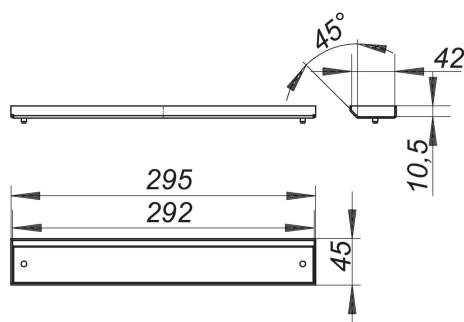

## Abdeckung CeraWall Individual messing matt

Artikel Nr. **537041**  
GTIN/EAN: 4001636537041  
Rabattgruppe: 11

Abdeckung zu Duschrinnen CeraWall Individual.

Material:  
Edelstahl 1.4301, farbig PVD beschichtet messing matt