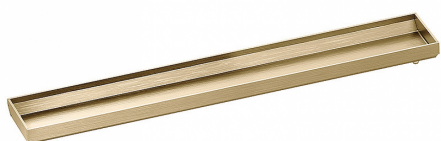

## Abdeckung CeraWall Individual messing matt

Artikel Nr. **537041**  
GTIN/EAN: 4001636537041  
Rabattgruppe: 11

Abdeckung zu Duschrinnen CeraWall Individual.

Material:  
Edelstahl 1.4301, farbig PVD beschichtet messing matt

zum Befliesen mit Bodenbelägen, deren Schnittkanten nicht poliert werden können (z. B. glasierte Fliesen).

Bestellhinweis CeraWall Individual:  
Bitte Ablaufgehäuse CeraFlex, DallFlex oder Duschelement DallFlex Wall + Duschrinne CeraWall Individual + Abdeckung CeraWall Individual bestellen!