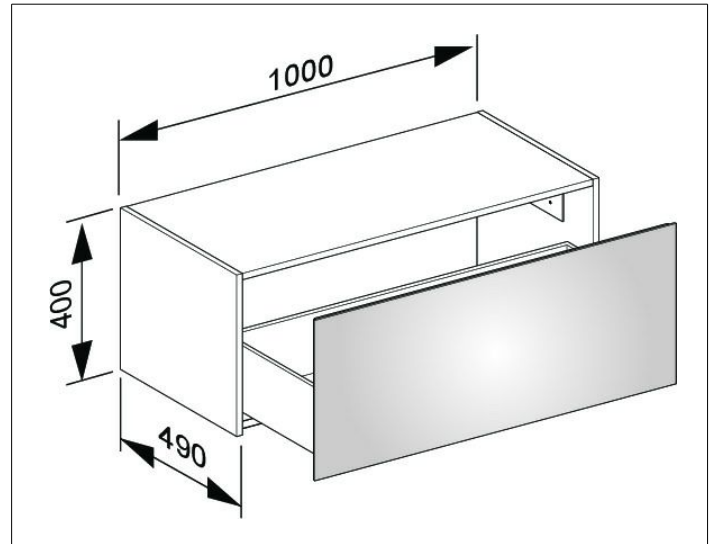

X-Line

33127110000 Sideboard

PRODUKT

ZEICHNUNG

OBERFLÄCHE

anthrazit/anthrazit

ABMESSUNG

1000 x 400 x 490 mm