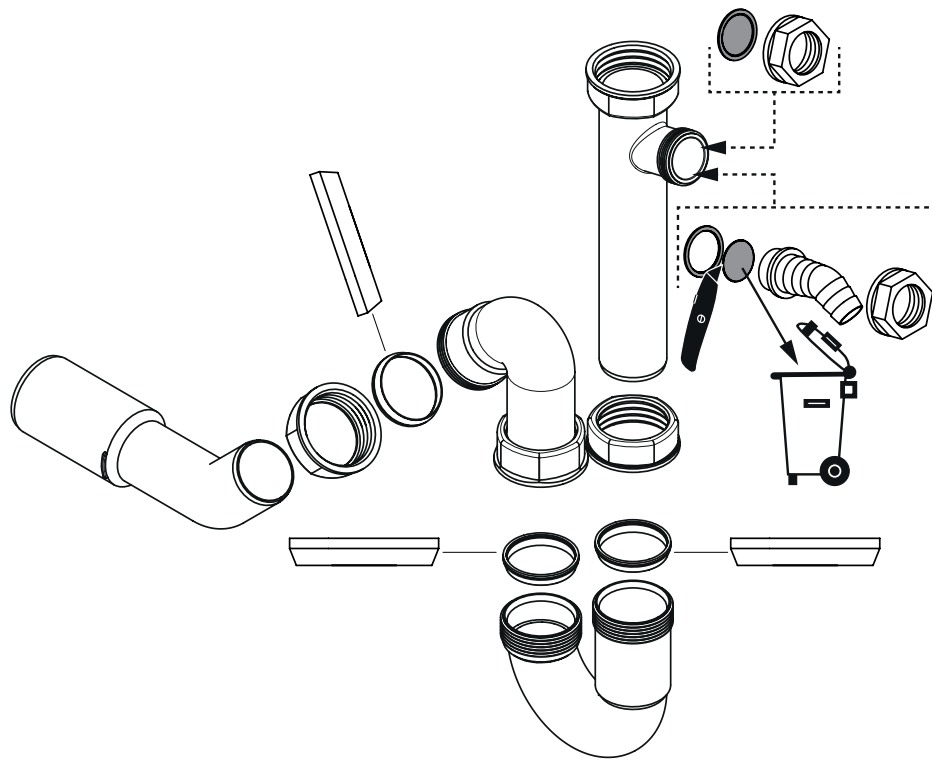

hansgrohe

Drain

1 x 43938000

automatic for sink

Nach der Montage alle Muttern fest anziehen!
 Serrrer tous les écrous à fond après le montage
 After mounting tighten all nuts firmly!
 Dopo il montaggio serrare tutti i dadi!
 ¡Apretar todas las tuercas tras el montaje!
 Na de montage alle moeren opnieuw andraaien!
 Stram alle møtrikker efter monteringen
 Apertar todas as porcas no final da montagem!
 Po montażu mocno dokręcić wszystkie nakrętki!
 Po provedení montáže utáhněte všechny matice!
 Po montáži pevne utiahnite všetky matice!
 安装完成后拧紧所有组件!
 После монтажа прочно затяните все гайки!
 Szerelés után minden anyát jól meg kell húzni!
 Kiristä asennuksen jälkeen kaikki mutterit tiukkaan!
 Dra át alla muttrar efter montering!
 Sumontavę tvirtai užveržkite visas veržles!
 Nakon montaže zategnite sve matice!
 Montajdan sonra tüm somunları iyice sıkın!
 După montare strângeti bine toate piulițele!
 Μετά την τοποθέτηση θα πρέπει να σφίξτε καλά όλα τα παξιμάδια!
 Po montáži čvrsto pritegnite vse matice!
 Pärast paigaldust keerata kõik mutrid kinni!
 Pēc montāžas cieti pievelciet visus uzgriežņus!
 Nakon montaže zategnite sve navrtke!
 Trekk til alle muttere etter montering!
 След монтажа затягнете добре всички гайки!
 Pas montimit shtrëngoni të gjitha dadot!
 بعد التركيب، يتم تثبيت جميع الصواميل بإحكام!