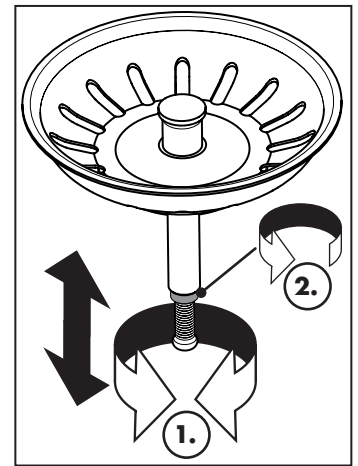

hansgrohe

Drain

1 x 43938000

automatic for sink

Nach der Montage alle Muttern fest anziehen!
 Serrrer tous les écrous à fond après le montage
 After mounting tighten all nuts firmly!
 Dopo il montaggio serrare tutti i dadi!
 ¡Apretar todas las tuercas tras el montaje!
 Na de montage alle moeren opnieuw andraaien!
 Stram alle møtrikker efter monteringen
 Apertar todas as porcas no final da montagem!
 Po montażu mocno dokręcić wszystkie nakrętki!
 Po provedení montáže utáhněte všechny matice!
 Po montáži pevne utiahnite všetky matice!
 安装完成后拧紧所有组件!
 После монтажа прочно затяните все гайки!
 Szerelés után minden anyát jól meg kell húzni!
 Kiristä asennuksen jälkeen kaikki mutterit tiukkaan!
 Dra át alla muttrar efter montering!
 Sumontavę tvirtai užveržkite visas veržles!
 Nakon montaže zategnite sve matice!
 Montajdan sonra tüm somunları iyice sıkın!
 După montare strângeti bine toate piulițele!
 Μετά την τοποθέτηση θα πρέπει να σφίξτε καλά όλα τα παξιμάδια!
 Po montáži čvrsto pritegnite vse matice!
 Pärast paigaldust keerata kõik mutrid kinni!
 Pēc montāžas cieti pievelciet visus uzgriežņus!
 Nakon montaže zategnite sve navrtke!
 Trekk til alle muttere etter montering!
 След монтажа затягнете добре всички гайки!
 Pas montimit shtrëngoni të gjitha dadot!
 بعد التركيب، يتم تثبيت جميع الصواميل بإحكام!