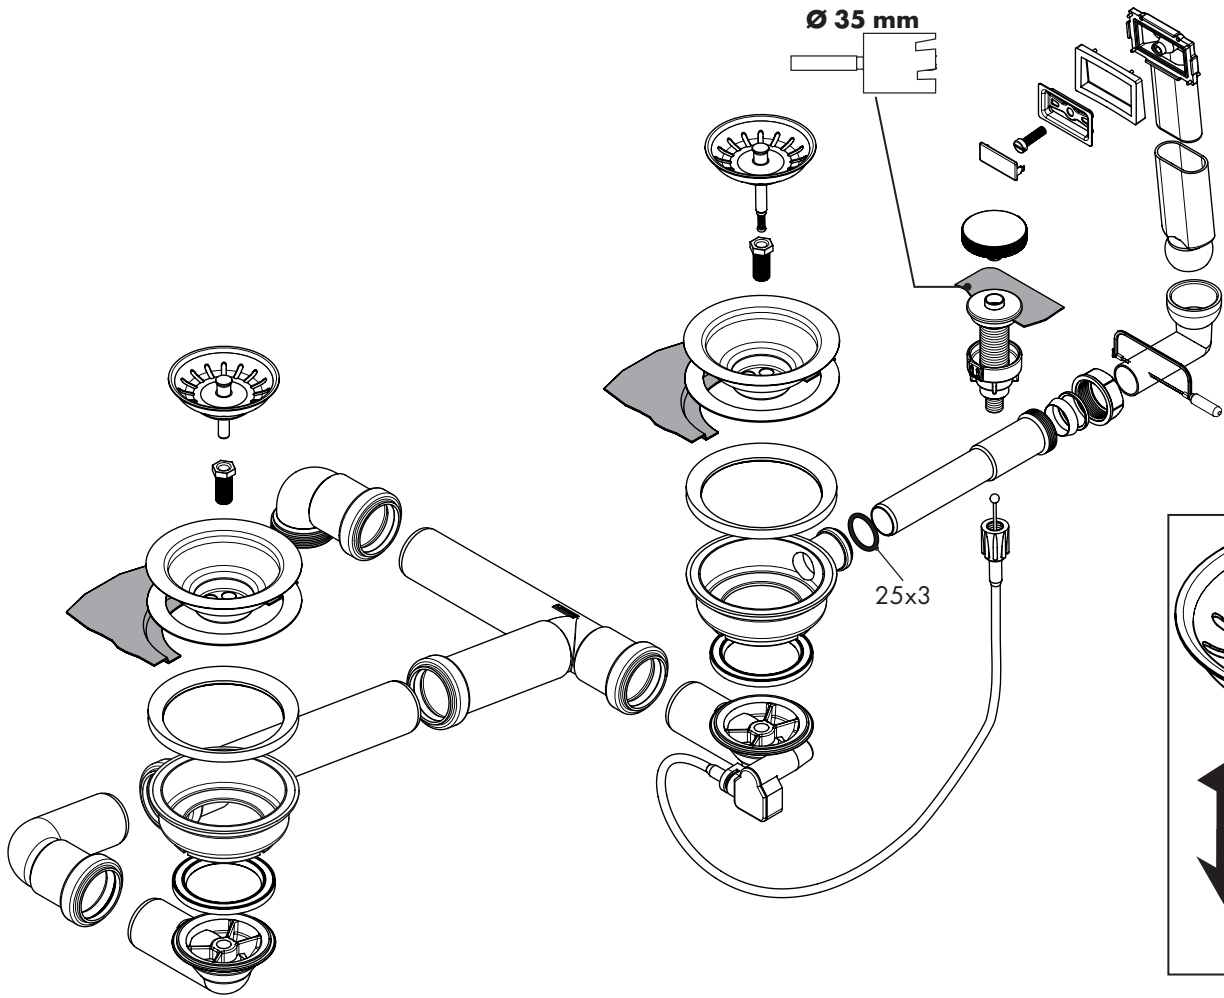

hansgrohe

Drain

1 x 43938000

automatic for sink

Nach der Montage alle Muttern fest anziehen!
 Serrrer tous les écrous à fond après le montage
 After mounting tighten all nuts firmly!
 Dopo il montaggio serrare tutti i dadi!
 ¡Apretar todas las tuercas tras el montaje!
 Na de montage alle moeren opnieuw andraaien!
 Stram alle møtrikker efter monteringen
 Apertar todas as porcas no final da montagem!
 Po montażu mocno dokręcić wszystkie nakrętki!
 Po provedení montáže utáhněte všechny matice!
 Po montáži pevne utiahnite všetky matice!
 安装完成后拧紧所有组件!
 После монтажа прочно затяните все гайки!
 Szerelés után minden anyát jól meg kell húzni!
 Kiristä asennuksen jälkeen kaikki mutterit tiukkaan!
 Dra át alla muttrar efter montering!
 Sumontavę tvirtai užveržkite visas veržles!
 Nakon montaže zategnite sve matice!
 Montajdan sonra tüm somunları iyice sıkın!
 După montare strângeti bine toate piulițele!
 Μετά την τοποθέτηση θα πρέπει να σφίξτε καλά όλα τα παξιμάδια!
 Po montáži čvrsto pritegnite vse matice!
 Pärast paigaldust keerata kõik mutrid kinni!
 Pēc montāžas cieti pievelciet visus uzgriežņus!
 Nakon montaže zategnite sve navrtke!
 Trekk til alle muttere etter montering!
 След монтажа затягнете добре всички гайки!
 Pas montimit shtrëngoni të gjitha dadot!
 بعد التركيب، يتم تثبيت جميع الصواميل بإحكام!