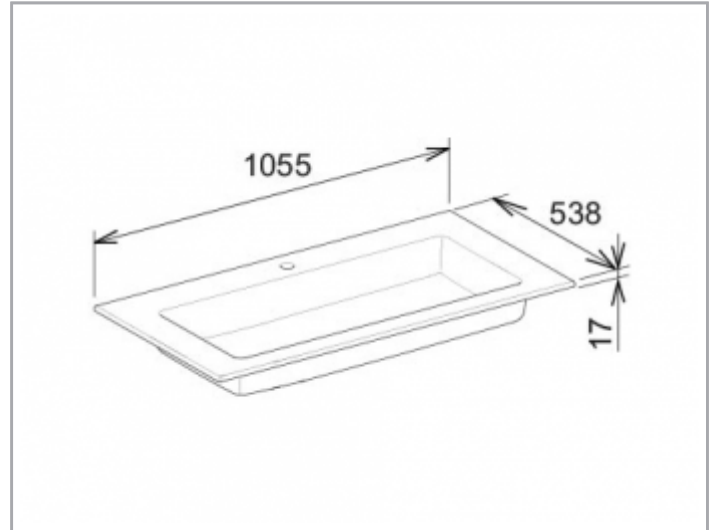

Royal 60
32150311001 Keramik-Waschtisch

PRODUKT

ZEICHNUNG

PRODUKTBESCHREIBUNG

für 1-Loch Armaturen geeignet,
komplett mit Ab- und Überlaufsystem Clou,
mit Oberflächenversiegelung CleanPlus

OBERFLÄCHE

weiß

ABMESSUNG

1055 x 17 x 538 mm