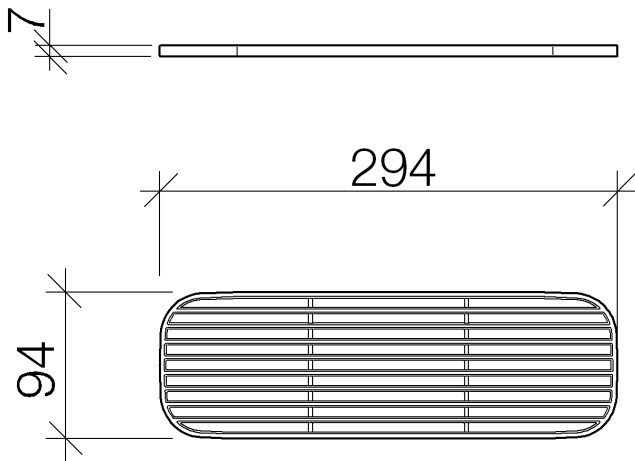

Waschtisch - Serienneutral  
Gittereinsatz - schwarz matt  
Artikelnummer: 82 482 970-33

- Gittereinsätze aus hochwertigem Kunststoff
- Gittereinsätze aus Kunststoff
- ACHTUNG: Die Gittereinsätze müssen separat bestellt werden.

## Maßzeichnung

Alle Angaben in mm / inch = mm x 0,0394

Waschtisch - Serienneutral  
Gittereinsatz - schwarz matt  
Artikelnummer: 82 482 970-33

Waschtisch - Serienneutral  
Gittereinsatz - schwarz matt  
Artikelnummer: 82 482 970-33