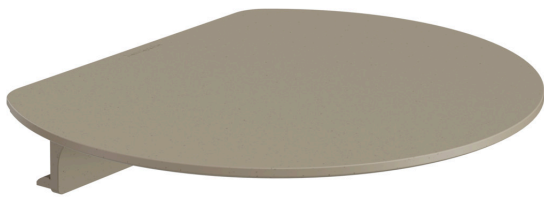

WallStoris Planet Edition

Ablage

Oberfläche: **Sand (recycelt)** Artikelnummer: **28917210**

Beschreibung

Merkmale

- Material Ablage: durchgefärbter Kunststoff
- Maße: 200 x 169 mm
- Accessoire wird auf die Wandstange geklickt
- Ideal zur Aufbewahrung von Rasierapparat, Becher, Kerze
- spülmaschinenfest, leicht zu reinigen

Technologie

Produktabbildung