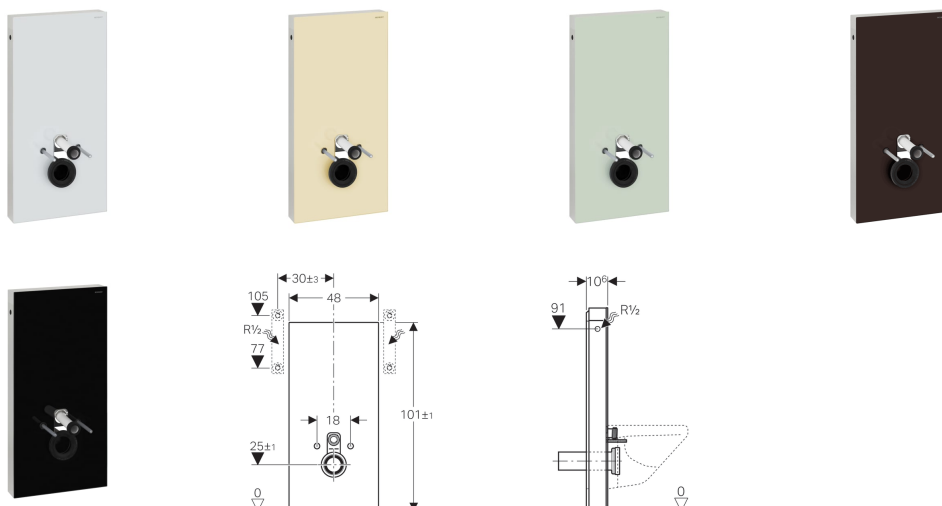

**Geberit Monolith Sanitärmodul für Wand-WC, 101 cm**

**Verwendungszwecke**

- Für Renovierungen, Um- und Neubauten
- Für Wandanschlüsse mit Ablaufhöhe > 23 cm
- Zum Austauschen tiefhängender AP-Spülkästen
- Zum Austauschen von Wand-WCs mit aufgesetztem AP-Spülkasten
- Für Geberit AquaClean WC-Kompletanlagen
- Zum Anschließen von Geberit AquaClean WC-Aufsätzen, mit Zubehör
- Zur Montage auf Fertigfußböden
- Zur Montage vor Trockenbau- und Massivwänden
- Zum Ausgleichen von Versatz zwischen WC-Anschlüssen und Wandabläufen über etagierten Anschlussstutzen für Wand-WCs

**Eigenschaften**

- 2-Mengen-Spülung
- Ausgleich von Bautoleranzen möglich
- Höhenverstellbar bis 7 cm
- Frontverkleidung aus Glas (ESG)
- Befestigungshöhe WC-Keramik 35 ± 1 cm
- Spülkasten schwitzwassergedämmt
- Seitenverkleidung aus Aluminium gebürstet
- Selbsttragend

**Lieferumfang**

- Wasseranschlusset mit Eckventil R 1/2"
- Spülbogenverlängerung 160 mm
- Anschlussstutzen aus PE-HD, ø 90 mm
- Manschette aus EPDM, ø 44 / 55 mm
- Übergangsmuffe aus PE-HD, ø 90 / 110 mm
- 2 Gewindestangen M12
- Schallschutzset
- Sockelblende
- Befestigungsmaterial für Trockenbauwand
- Befestigungsmaterial

**Zubehör**

- Geberit Set Anschlussstutzen für Wand-WC, 3 cm etagiert
- Geberit Anschlussset für Wand-WC, mit Anschlussstutzen 5 cm etagiert
- Geberit Set Anschlussstutzen für Wand-WC, 7 cm etagiert
- Set Fixierbolzen aus Aluminium, zu Geberit Monolith Seitenverkleidung
- Wasseranschlussset unten, zu Geberit Monolith Sanitärmodul für WC, 101 cm
- Geberit Monolith Distanzrahmen
- Umbauset für Geberit AquaClean WC-Aufsätze