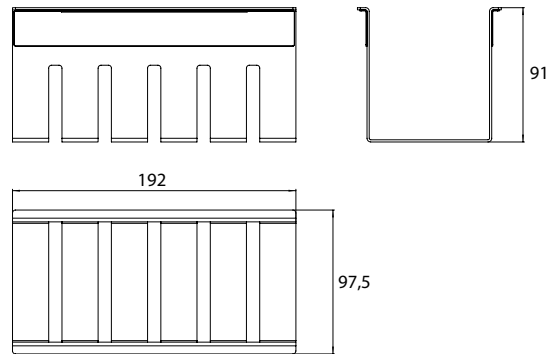

PRODUKTINFORMATION

Korb, hoch (für Reling) edelstahl (poliert)

Art.-Nr.1845 001 01