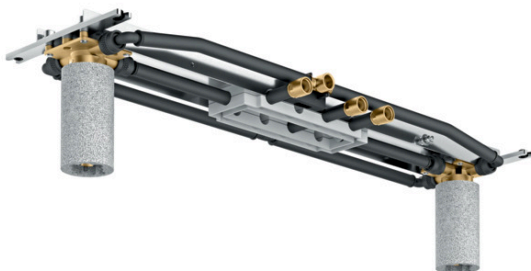

AXOR ShowerSolutions
Grundkörper für ShowerHeaven 1200/300 4jet
 Oberflächen: k.a. Artikelnummer: 10922180

Beschreibung

Merkmale

- schallentkoppelte Montage
- Anschlussgröße: Rp 1/2
- ACS 18 ACC LY 168, valide jusqu'au 16.03.2023

Zertifikate

Produktabbildung

Maßzeichnung

AXOR ShowerSolutions
Grundkörper für ShowerHeaven 1200/300 4jet
Oberflächen: k.a. Artikelnummer: 10922180

Explosionszeichnung

Baujahr: >07/17

AXOR ShowerSolutions
Grundkörper für ShowerHeaven 1200/300 4jet
 Oberflächen: k.a. Artikelnummer: **10922180**

Ersatzteilliste

Baujahr: >07/17

Pos.	Beschreibung	Artikelnummer	PG	VE
1	Befestigungssatz	97722000	0	1
2	O-Ring 18x2	98181000	0	1