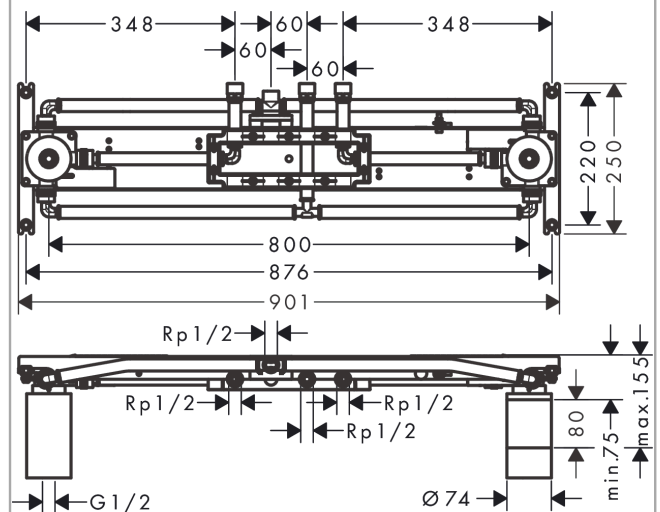

AXOR ShowerSolutions
Grundkörper für ShowerHeaven 1200/300 4jet
 Oberflächen: k.a. Artikelnummer: 10922180

Beschreibung

Merkmale

- schallentkoppelte Montage
- Anschlussgröße: Rp 1/2
- ACS 18 ACC LY 168, valide jusqu'au 16.03.2023

Zertifikate

Produktabbildung

Maßzeichnung

AXOR ShowerSolutions
Grundkörper für ShowerHeaven 1200/300 4jet
Oberflächen: k.a. Artikelnummer: 10922180

Explosionszeichnung

Baujahr: >07/17

AXOR ShowerSolutions
Grundkörper für ShowerHeaven 1200/300 4jet
 Oberflächen: k.a. Artikelnummer: **10922180**

Ersatzteilliste

Baujahr: >07/17

Pos.	Beschreibung	Artikelnummer	PG	VE
1	Befestigungssatz	97722000	0	1
2	O-Ring 18x2	98181000	0	1