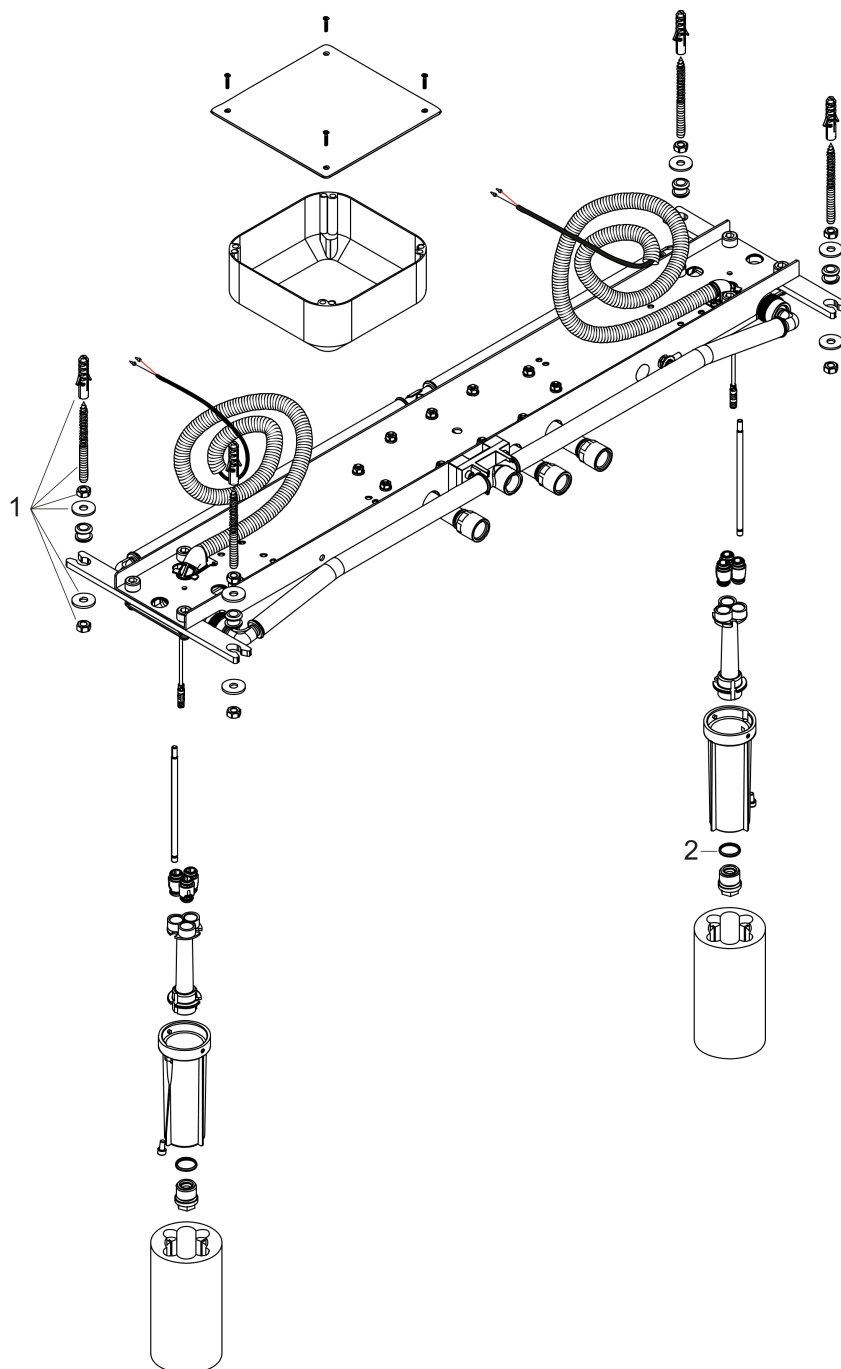

AXOR ShowerSolutions
Grundkörper für ShowerHeaven 1200/300 4jet
 Oberflächen: k.a. Artikelnummer: 10922180

Beschreibung

Merkmale

- schallentkoppelte Montage
- Anschlussgröße: Rp 1/2
- ACS 18 ACC LY 168, valide jusqu'au 16.03.2023

Zertifikate

Produktabbildung

Maßzeichnung

AXOR ShowerSolutions
Grundkörper für ShowerHeaven 1200/300 4jet
Oberflächen: k.a. Artikelnummer: 10922180

Explosionszeichnung

Baujahr: >07/17

AXOR ShowerSolutions
Grundkörper für ShowerHeaven 1200/300 4jet
 Oberflächen: k.a. Artikelnummer: **10922180**

Ersatzteilliste

Baujahr: >07/17

Pos.	Beschreibung	Artikelnummer	PG	VE
1	Befestigungssatz	97722000	0	1
2	O-Ring 18x2	98181000	0	1