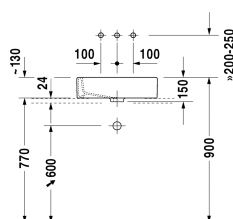

**Aufsatzbecken # 045550..00**

| &lt; 500 mm &gt; |

Aufsatzbecken	Größe	Gewicht	Bestellnummer
geschliffen, ohne Überlauf, ohne Hahnlochbank, Befestigung inklusive, 500 mm			
<b>Farben</b>			
00 Weiss 08 Schwarz			
<b>Variante</b>			
☒	500 x 380 mm	12,000 kg	045550..00
Sanitärkeramiken mit der speziellen WonderGliss Oberflächen Ausführung bleiben sauber und gut aussehend für eine lange Zeit. Wenn Sie WonderGliss bestellen fügen Sie bitte eine "1" als elfte Ziffer zur Bestellnummer hinzu.			
<b>Zubehör</b>			
Design Siphon		1,500 kg	005036
Design Eckventil inklusive Rosette	1/2" mm	0,500 kg	003045
Schaftventil	50 mm	0,300 kg	005024
<b>Ausschreibungstext</b>			
DURAVIT Vero Aufsatzbecken ohne Überlauf aus Sanitärkeramik ohne Hahnlochbank. Rechteckiger Waschtisch. Unterseite geschliffen für Konsolenmontage. Einschließlich Befestigung. Abmessungen(BxTxH)500x380x150mm. Weiß 00 und Schwarz 08. Best.Nr. 045550..00			

Alle Zeichnungen enthalten alle notwendigen Maße (mm), die den üblichen Toleranzen unterliegen. Exakte Maße können nur am Produkt abgenommen werden.