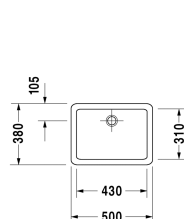

**Aufsatzbecken # 045550..00**

| &lt; 500 mm &gt; |

Aufsatzbecken	Größe	Gewicht	Bestellnummer
geschliffen, ohne Überlauf, ohne Hahnlochbank, Befestigung inklusive, 500 mm			
<b>Farben</b>			
00 Weiss 08 Schwarz			
<b>Variante</b>			
☒	500 x 380 mm	12,000 kg	045550..00
Sanitärkeramiken mit der speziellen WonderGliss Oberflächen Ausführung bleiben sauber und gut aussehend für eine lange Zeit. Wenn Sie WonderGliss bestellen fügen Sie bitte eine "1" als elfte Ziffer zur Bestellnummer hinzu.			
<b>Zubehör</b>			
Design Siphon		1,500 kg	005036
Design Eckventil inklusive Rosette	1/2" mm	0,500 kg	003045
Schaftventil	50 mm	0,300 kg	005024
<b>Ausschreibungstext</b>			
DURAVIT Vero Aufsatzbecken ohne Überlauf aus Sanitärkeramik ohne Hahnlochbank. Rechteckiger Waschtisch. Unterseite geschliffen für Konsolenmontage. Einschließlich Befestigung. Abmessungen(BxTxH)500x380x150mm. Weiß 00 und Schwarz 08. Best.Nr. 045550..00			

Alle Zeichnungen enthalten alle notwendigen Maße (mm), die den üblichen Toleranzen unterliegen. Exakte Maße können nur am Produkt abgenommen werden.