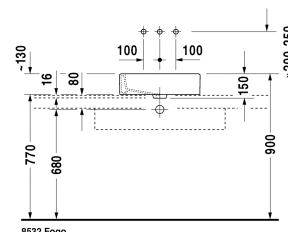

**Aufsatzbecken # 045550..00**

| &lt; 500 mm &gt; |

Aufsatzbecken	Größe	Gewicht	Bestellnummer
geschliffen, ohne Überlauf, ohne Hahnlochbank, Befestigung inklusive, 500 mm			
<b>Farben</b>			
00 Weiss 08 Schwarz			
<b>Variante</b>			
☒	500 x 380 mm	12,000 kg	045550..00
Sanitärkeramiken mit der speziellen WonderGliss Oberflächen Ausführung bleiben sauber und gut aussehend für eine lange Zeit. Wenn Sie WonderGliss bestellen fügen Sie bitte eine "1" als elfte Ziffer zur Bestellnummer hinzu.			
<b>Zubehör</b>			
Design Siphon		1,500 kg	005036
Design Eckventil inklusive Rosette	1/2" mm	0,500 kg	003045
Schaftventil	50 mm	0,300 kg	005024
<b>Ausschreibungstext</b>			
DURAVIT Vero Aufsatzbecken ohne Überlauf aus Sanitärkeramik ohne Hahnlochbank. Rechteckiger Waschtisch. Unterseite geschliffen für Konsolenmontage. Einschließlich Befestigung. Abmessungen(BxTxH)500x380x150mm. Weiß 00 und Schwarz 08. Best.Nr. 045550..00			

Alle Zeichnungen enthalten alle notwendigen Maße (mm), die den üblichen Toleranzen unterliegen. Exakte Maße können nur am Produkt abgenommen werden.