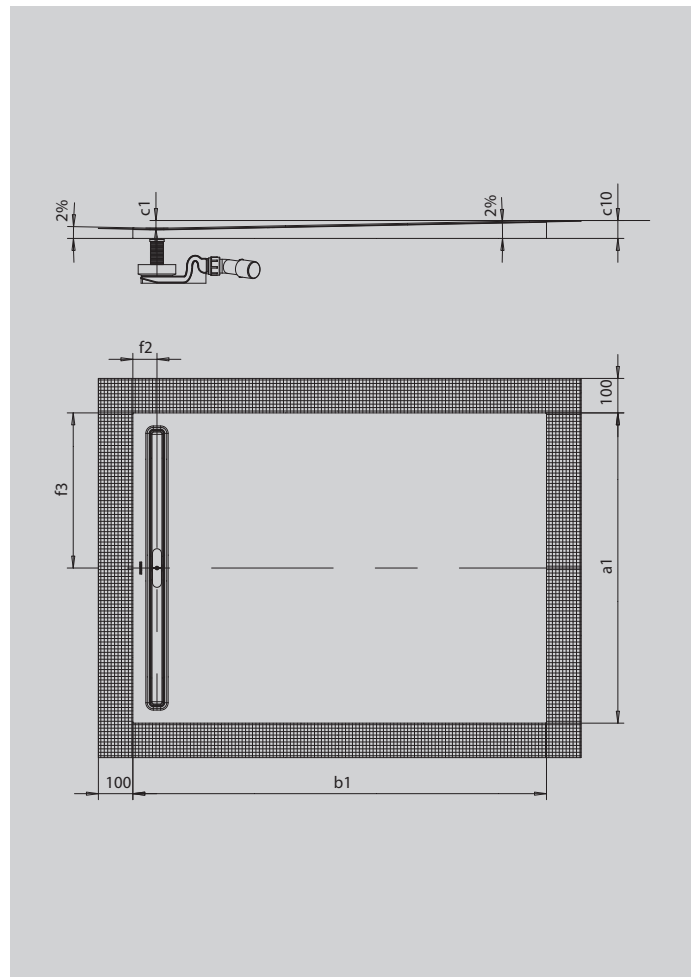

NEXSYS

- absolut bodenebene Duschfläche aus KALDEWEI Stahl-Emaile
- Design: Absolut plane Fläche - ohne Innenkonturen für eine großzügige Standfläche und eine harmonische Badgestaltung. Dezentle Ablaufrinne mit bündiger Designblende.
- vormontiertes 4-in-1 System aus emaillierter Duschfläche, Ablaufrinne, umlaufendem Abdichtband, Gefälleträger inkl. Gegengefälle zwischen Rinne und Wand. Ergänzt wird das System aus der gewünschten Ablaufgarnitur inkl. Haarfangsieb und einer hochwertigen Designblende aus dem Zubehörangebot.
- mitgeliefertes Zubehör: Schalldämmband
- geringe Aufbauhöhen ab 86 mm (je nach Abmessung und Ablaufgarnitur)

Abbildung ähnlich

SECURE⁺

Modell		2625
Äußere Länge	a_1	800 mm
Äußere Breite	b_1	1600 mm
Tiefe Innen	c_1	28 mm
Höhe mit Wannenträger	c_{10}	60 mm
Abstand Wannrand bis Mitte Ablaufloch	$f_2; f_3$	70; 400 mm
Gesamt-Aufbauhöhe KA 4121 min.		120 mm
Gesamt-Aufbauhöhe KA 4121 max.		190 mm
Gesamt-Aufbauhöhe KA 4122		100 mm
Nettogewicht		31 kg