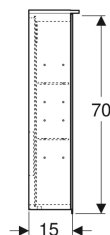

Eigenschaften

- Passend zu allen Badezimmerserien
- LED-Beleuchtung
- Indirekte Beleuchtung
- Touch-Sensorschalter für obere Leuchte
- Touch-Sensorschalter für untere Leuchte
- Steckdose
- USB-Anschluss
- Außenseiten verspiegelt
- Rückseite verspiegelt
- Feuchtigkeitsbeständig
- Mit drei Türen
- Türen beidseitig verspiegelt
- Mitteltüranschlag rechts
- Griffmulde zum Öffnen
- Glaseinlegeböden versetzbar
- Magnethalter

Lieferumfang

- Spiegelschrank
- 6 Glaseinlegeböden
- Vergrößerungsspiegel

- Vergrößerungsspiegel

Technische Daten

Schutzart	IP44
Nennspannung	220–240 V AC
Netzfrequenz	50/60 Hz
Betriebsspannung	12 V DC
Ausgangsspannung	12 V DC
Werkstoff	Hochverdichtete Dreischicht-Holzspanplatte
Lebensdauer LED-Beleuchtung	60000 h LM-80
Lichtfarbe	4200 K
Farbwiedergabeindex	> 80

- Magnethalter
- Befestigungsmaterial

Art.-Nr.	Farbe / Oberfläche	B	B1	B2	B3	H	T	Schutzklasse	Leistungsaufnahme	Steckdose	Lichtstrom	Lichtstrom indirekt	V E1
501.061.00.1		90 cm	86.4 cm	41.4 cm	24 cm	70 cm	17.2 cm	I	14.5 W	SB 107-2-D1/DK	1470 lm	560 lm	
500.596.P5.1	Korpus: außen verspiegelt Türen: innen und außen verspiegelt	90 cm	86.4 cm	41.4 cm	24 cm	70 cm	17.2 cm	II	14.5 W	Euroamerikanischer Standard	1470 lm	560 lm	
500.594.00.1	Korpus: außen verspiegelt Türen: innen und außen verspiegelt	90 cm	86.4 cm	41.4 cm	24 cm	70 cm	17.2 cm	I	14.5 W	CEE 7/3 (Schuko)	1470 lm	560 lm	1 St.
500.594.P4.1	Korpus: außen verspiegelt Türen: innen und außen verspiegelt	90 cm	86.4 cm	41.4 cm	24 cm	70 cm	17.2 cm	I	14.5 W	SEV T13	1470 lm	560 lm	
501.062.00.1		120 cm	114.6 cm	49.4 cm	35 cm	70 cm	17.2 cm	I	19 W	SB 107-2-D1/DK	1890 lm	770 lm