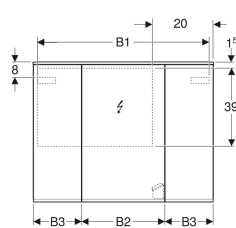

Eigenschaften

- Passend zu allen Badezimmerserien
- LED-Beleuchtung
- Indirekte Beleuchtung
- Touch-Sensorschalter für obere Leuchte
- Touch-Sensorschalter für untere Leuchte
- Steckdose
- USB-Anschluss
- Außenseiten verspiegelt
- Rückseite verspiegelt
- Feuchtigkeitsbeständig
- Mit drei Türen
- Türen beidseitig verspiegelt
- Mitteltüranschlag rechts
- Griffmulde zum Öffnen
- Glaseinlegeböden versetzbar
- Magnethalter

Lieferumfang

- Spiegelschrank
- 6 Glaseinlegeböden
- Vergrößerungsspiegel

- Vergrößerungsspiegel

Technische Daten

Schutzart	IP44
Nennspannung	220–240 V AC
Netzfrequenz	50/60 Hz
Betriebsspannung	12 V DC
Ausgangsspannung	12 V DC
Werkstoff	Hochverdichtete Dreischicht-Holzspanplatte
Lebensdauer LED-Beleuchtung	60000 h LM-80
Lichtfarbe	4200 K
Farbwiedergabeindex	> 80

- Magnethalter
- Befestigungsmaterial

Art.-Nr.	Farbe / Oberfläche	B	B1	B2	B3	H	T	Schutzklasse	Leistungsaufnahme	Steckdose	Lichtstrom	Lichtstrom indirekt	V E1
501.061.00.1		90 cm	86.4 cm	41.4 cm	24 cm	70 cm	17.2 cm	I	14.5 W	SB 107-2-D1/DK	1470 lm	560 lm	
500.596.P5.1	Korpus: außen verspiegelt Türen: innen und außen verspiegelt	90 cm	86.4 cm	41.4 cm	24 cm	70 cm	17.2 cm	II	14.5 W	Euroamerikanischer Standard	1470 lm	560 lm	
500.594.00.1	Korpus: außen verspiegelt Türen: innen und außen verspiegelt	90 cm	86.4 cm	41.4 cm	24 cm	70 cm	17.2 cm	I	14.5 W	CEE 7/3 (Schuko)	1470 lm	560 lm	1 St.
500.594.P4.1	Korpus: außen verspiegelt Türen: innen und außen verspiegelt	90 cm	86.4 cm	41.4 cm	24 cm	70 cm	17.2 cm	I	14.5 W	SEV T13	1470 lm	560 lm	
501.062.00.1		120 cm	114.6 cm	49.4 cm	35 cm	70 cm	17.2 cm	I	19 W	SB 107-2-D1/DK	1890 lm	770 lm