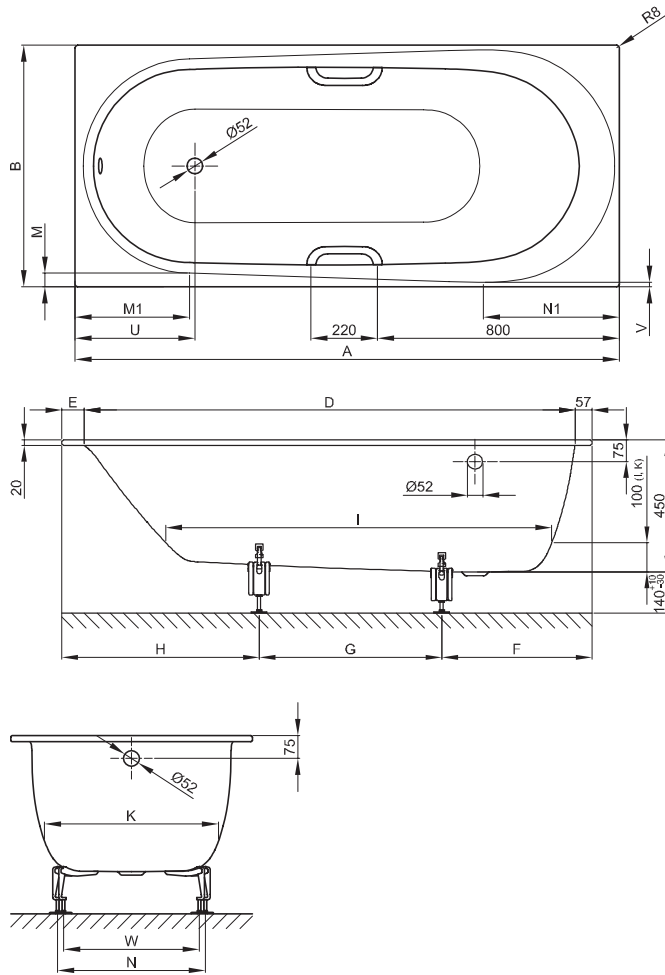

Information

Die BetteComodo, 1900 x 900 x 450 mm, Bestell-Nr. 1252, ist nicht mit BetteZarge oder Maßschneiderei lieferbar.

Lieferbar mit dem passenden Waschtisch BetteComodo. → S. 306

Lieferumfang

Inklusive schallreduzierender Antidröhn-Matten.

Design: Tesseraux + Partner

Abmessung

Bestell-Nr.	Maße in mm	A	B	D	E	F	G	H	I	K	M	M1	N	N1	U	V	W	Nutzhalt*
1250	1700 x 750 x 450	1700	750	1580	65	470	580	650	1250	540	43	355	445	420	374	15	445	155 Liter
1253	1700 x 800 x 450	1700	800	1580	65	470	580	650	1250	540	70	355	445	420	374	40	445	155 Liter
1251	1800 x 800 x 450	1800	800	1670	75	470	660	670	1310	575	45	375	460	450	395	15	495	182 Liter
1252	1900 x 900 x 450	1900	900	1770	75	520	660	720	1380	650	50	410	530	520	432	15	585	228 Liter

* Nutzhalt: Wasserinhalt abzüglich 70 Liter Verdrängung. Produktionsbedingte Änderungen und Toleranzen vorbehalten.