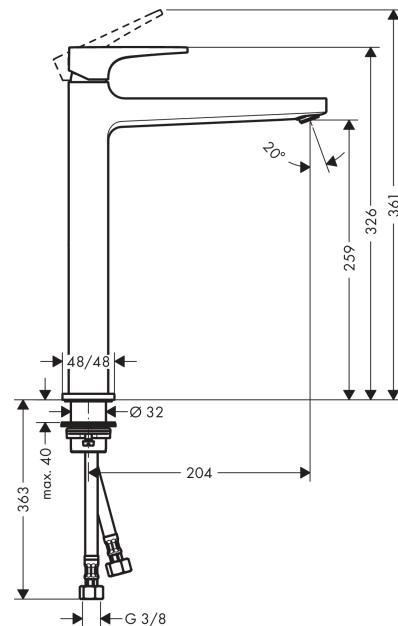

Metropol
Einhebel-Waschtischmischer 260 mit Hebelgriff für Aufsatzwaschtische mit Push-Open
Ablaufgarnitur
 Oberfläche: **Mattschwarz** Artikelnummer: **32512670**

Beschreibung

Merkmale

- besteht aus: Einhebel-Waschtischmischer, Ablaufgarnitur
- ComfortZone 260
- Ausladung: 204 mm
- Auslaufhöhe: 259 mm
- Griffvariante: Hebelgriff
- Strahlart: Normalstrahl
- maximale Durchflussmenge bei 3 bar: 5 l/min
- Keramikmischsystem
- Temperaturbegrenzung einstellbar
- für Durchlauferhitzer geeignet
- Push-Open Ablaufgarnitur G 1¼
- Material Ablaufventil: Metall
- Anschlussart: G ¾ Anschlusschläuche
- Anschlussgröße: DN15
- EU-Taxonomie: max. 6 l/min - wesentlicher Beitrag (SC) möglich
- PA-IX 7295/IO

Technologie

Designpreise

Produktabbildung

Maßzeichnung

Metropol
Einhebel-Waschtischmischer 260 mit Hebelgriff für Aufsatzwaschtische mit Push-Open
Ablaufgarnitur
 Oberfläche: **Mattschwarz** Artikelnummer: **32512670**

Durchflussdiagramm

Metropol
Einhebel-Waschtischmischer 260 mit Hebelgriff für Aufsatzwaschtische mit Push-Open
Ablaufgarnitur
 Oberfläche: **Mattschwarz** Artikelnummer: **32512670**

Explosionszeichnung

Baujahr: >04/20

Metropol
Einhebel-Waschtischmischer 260 mit Hebelgriff für Aufsatzwaschtische mit Push-Open
Ablaufgarnitur
 Oberfläche: **Mattschwarz** Artikelnummer: **32512670**

Ersatzteilliste

Baujahr: >04/20