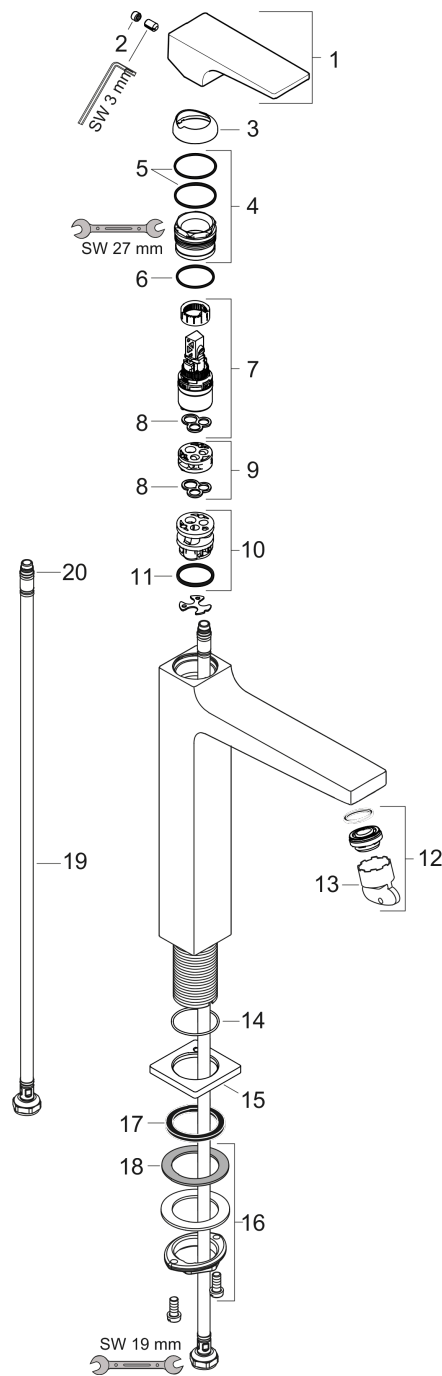

Metropol
Einhebel-Waschtischmischer 260 mit Hebelgriff für Aufsatzwaschtische mit Push-Open
Ablaufgarnitur
 Oberfläche: **Mattschwarz** Artikelnummer: **32512670**

Beschreibung

Merkmale

- besteht aus: Einhebel-Waschtischmischer, Ablaufgarnitur
- ComfortZone 260
- Ausladung: 204 mm
- Auslaufhöhe: 259 mm
- Griffvariante: Hebelgriff
- Strahlart: Normalstrahl
- maximale Durchflussmenge bei 3 bar: 5 l/min
- Keramikmischsystem
- Temperaturbegrenzung einstellbar
- für Durchlauferhitzer geeignet
- Push-Open Ablaufgarnitur G 1¼
- Material Ablaufventil: Metall
- Anschlussart: G ¾ Anschlusschläuche
- Anschlussgröße: DN15
- EU-Taxonomie: max. 6 l/min - wesentlicher Beitrag (SC) möglich
- PA-IX 7295/IO

Durchflussdiagramm

Metropol
Einhebel-Waschtischmischer 260 mit Hebelgriff für Aufsatzwaschtische mit Push-Open
Ablaufgarnitur
 Oberfläche: **Mattschwarz** Artikelnummer: **32512670**

Explosionszeichnung

Baujahr: >04/20

Metropol
Einhebel-Waschtischmischer 260 mit Hebelgriff für Aufsatzwaschtische mit Push-Open
Ablaufgarnitur
 Oberfläche: **Mattschwarz** Artikelnummer: **32512670**

Ersatzteilliste

Baujahr: >04/20

Pos.	Beschreibung	Artikelnummer	PG	VE
1	Griff	92995670	62	1
2	Griffstopfen	95704000	1	1
3	Kappe	92625670	58	1
4	Mutter	92689000	7	1
5	O-Ring 27x1,5	92527000	4	1
6	O-Ring 25x1,5	98146000	1	1
7	Kartusche kpl.	97685000	11	1
8	Dichtung	98865000	8	1
9	Adapter für Kartusche	92628000	6	1
10	Adapter für Kartusche	98866000	8	1
11	O-Ring 23x2	98398000	1	1
12	Luftsprudler M24x1 (5 l/min)	92996000	8	1
13	Serviceschlüssel	95661000	2	1
14	O-Ring 32x1,5	92936000	1	1
15	Rosette	93048670	59	1
16	Schaftbefestigung kpl. (Ø 32)	13961000	7	1
17	Flachdichtung	98749000	2	1
18	Gleitring	97548000	1	1
19	Anschlussschlauch 600 mm M8x0,75 G3/8	96556000	7	1
20	O-Ring 6,6x1,6	93019000	1	1
a	Schaftverlängerung 35 mm	13898000	12	1