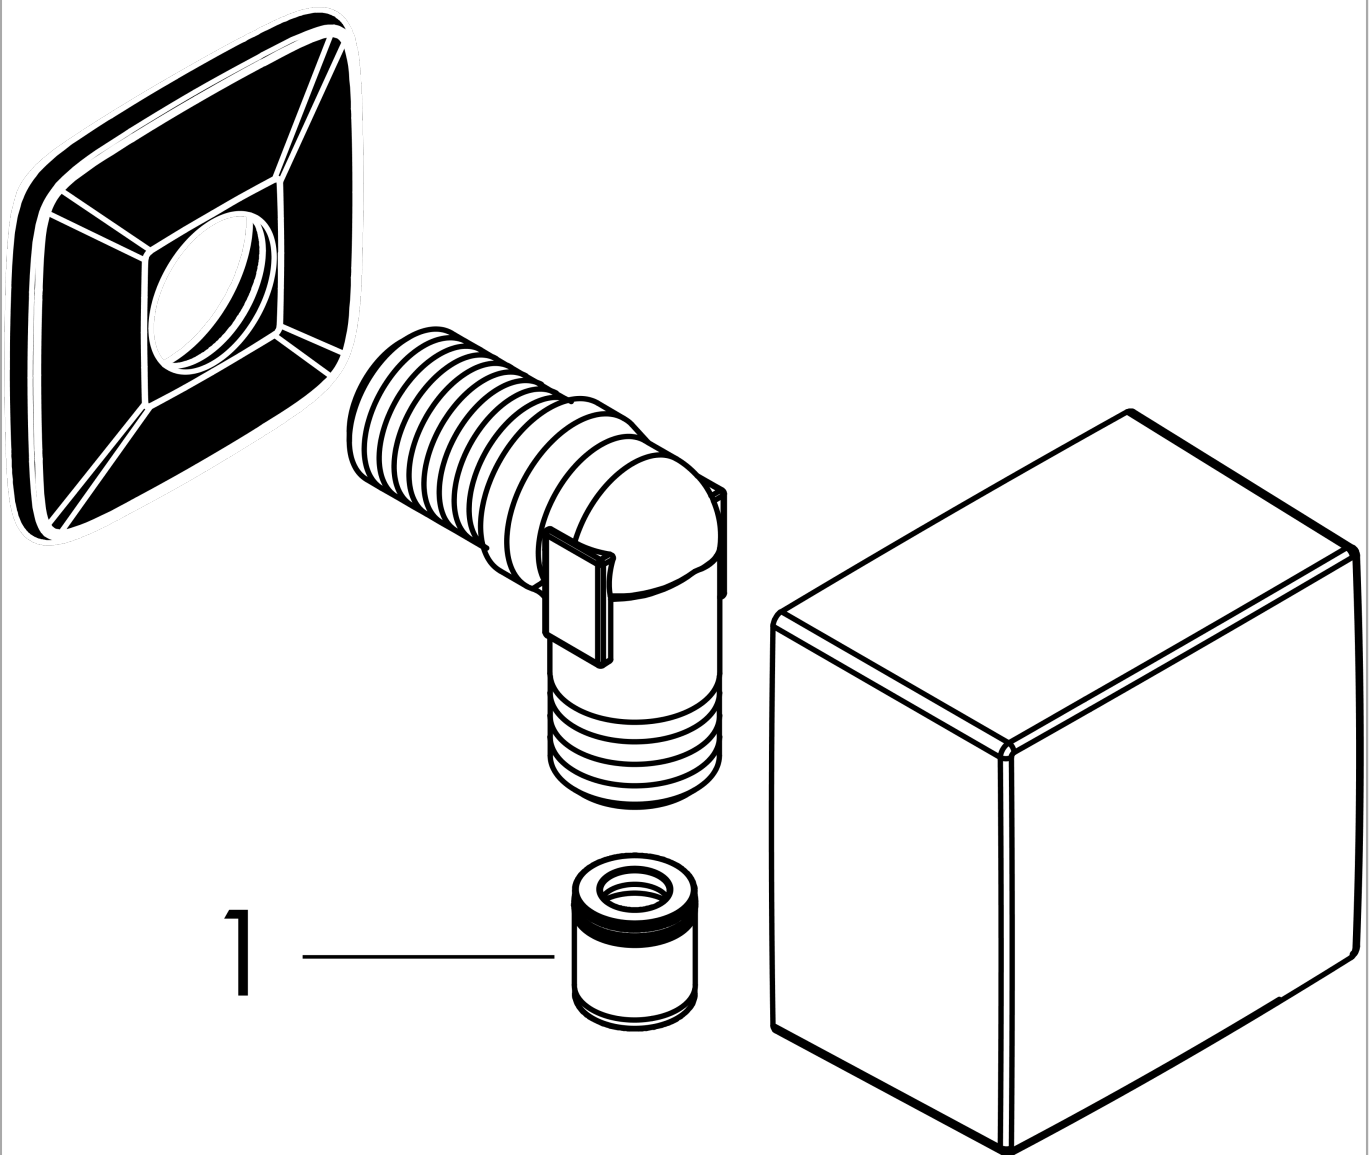

**FixFit**

**Wandanschluss Square mit Rückflussverhinderer**

Oberfläche: **Mattschwarz** Artikelnummer: **26455670**

**Beschreibung**

**Merkmale**

- Kunststoff
- Rückflussverhinderer
- Anschlussart: G 1/2

**Designpreise**

reddot winner 2020

reddot winner 2021

**Produktabbildung**

**Maßzeichnung**

**FixFit**

**Wandanschluss Square mit Rückflussverhinderer**

Oberfläche: **Mattschwarz** Artikelnummer: **26455670**

**Explosionszeichnung**

Baujahr: >07/19

**FixFit**

**Wandanschluss Square mit Rückflussverhinderer**

Oberfläche: **Mattschwarz** Artikelnummer: **26455670**

**Ersatzteilliste**

Baujahr: >07/19

Pos.	Beschreibung	Artikelnummer	PG	VE
1	Rückflußverhinderer-Set DW 15	94074000	5	1