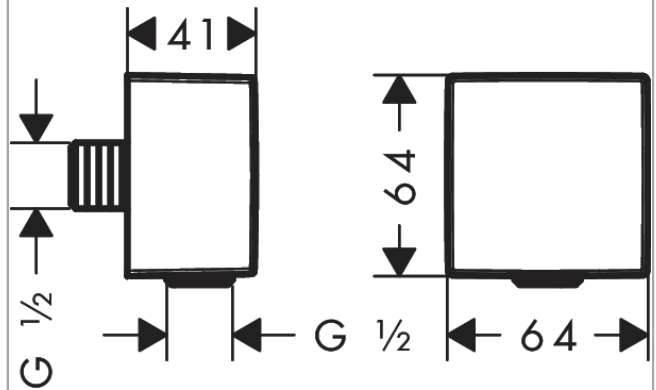

**FixFit**

**Wandanschluss Square mit Rückflussverhinderer**

Oberfläche: **Mattschwarz** Artikelnummer: **26455670**

**Beschreibung**

**Merkmale**

- Kunststoff
- Rückflussverhinderer
- Anschlussart: G 1/2

**Designpreise**

reddot winner 2020

reddot winner 2021

**Produktabbildung**

**Maßzeichnung**

**FixFit**

**Wandanschluss Square mit Rückflussverhinderer**

Oberfläche: **Mattschwarz** Artikelnummer: **26455670**

**Explosionszeichnung**

Baujahr: >07/19

**FixFit**

**Wandanschluss Square mit Rückflussverhinderer**

Oberfläche: **Mattschwarz** Artikelnummer: **26455670**

**Ersatzteilliste**

Baujahr: >07/19

Pos.	Beschreibung	Artikelnummer	PG	VE
1	Rückflußverhinderer-Set DW 15	94074000	5	1