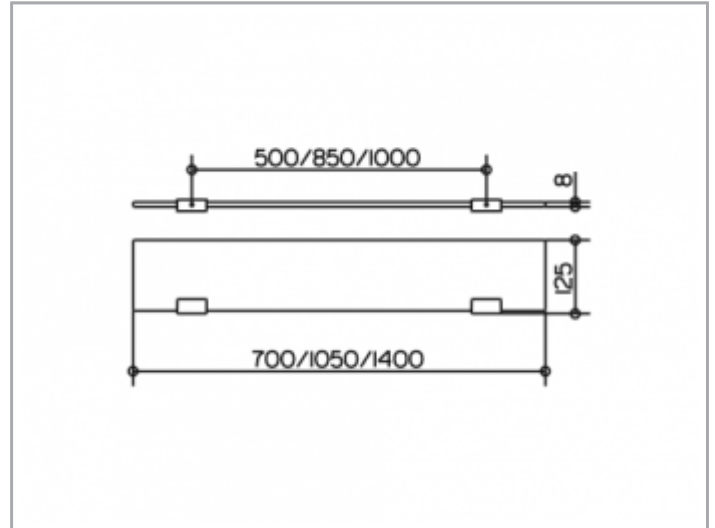

Edition 11

11110005100 Cristallinglas-Platte

PRODUKT

ZEICHNUNG

PRODUKTBESCHREIBUNG

ESG, lose

OBERFLÄCHE

ABMESSUNG

1050 x 120 x 8 mm

AUSSCHREIBUNGSTEXT

KEUCO EDITION 11 Cristallinglas-Platte 11110005100
 Hochwertige Cristallinglas-Platte passend zu Ablagekonsolen, Artikel-Nr.
 11110010000

Breite 1050 mm, 8 mm Stark, 120 mm tief
 ohne Grünkante

Die maximale Ausladung inklusive Ablagekonsole beträgt 125 mm

Die Ablagekonsole ist separat zu bestellen!