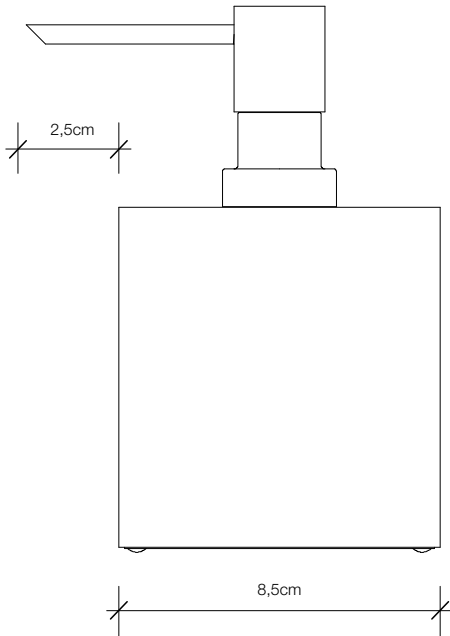

DECOR WALTHER

DW 475

Seifenspender
Soap dispenser

M 1 : 2

8,5 . 14 . 11 cm

Chrom / Gold /
Nickel satiniert /
Weiß matt /
Schwarz matt

*Chrome / Gold /
Nickel satin / White
matt / Black matt*

Alle Angaben ohne Gewähr.
Maß und Modelländerungen vorbehalten.