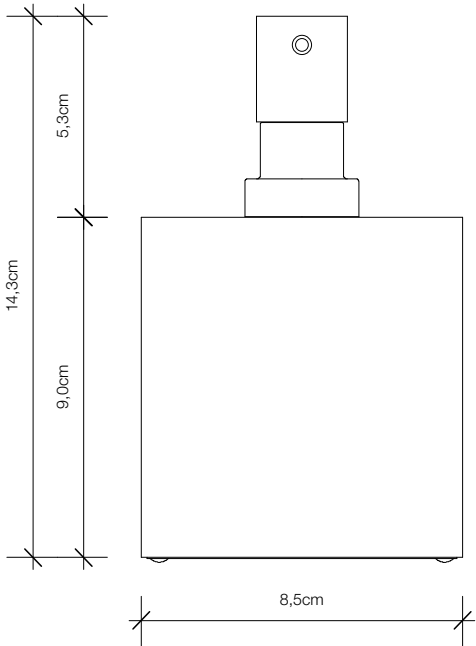

DECOR WALTHER

DW 475

Seifenspender
Soap dispenser

M 1 : 2

8,5 . 14 . 11 cm

Chrom / Gold /
Nickel satiniert /
Weiß matt /
Schwarz matt

*Chrome / Gold /
Nickel satin / White
matt / Black matt*

Alle Angaben ohne Gewähr.
Maß und Modelländerungen vorbehalten.