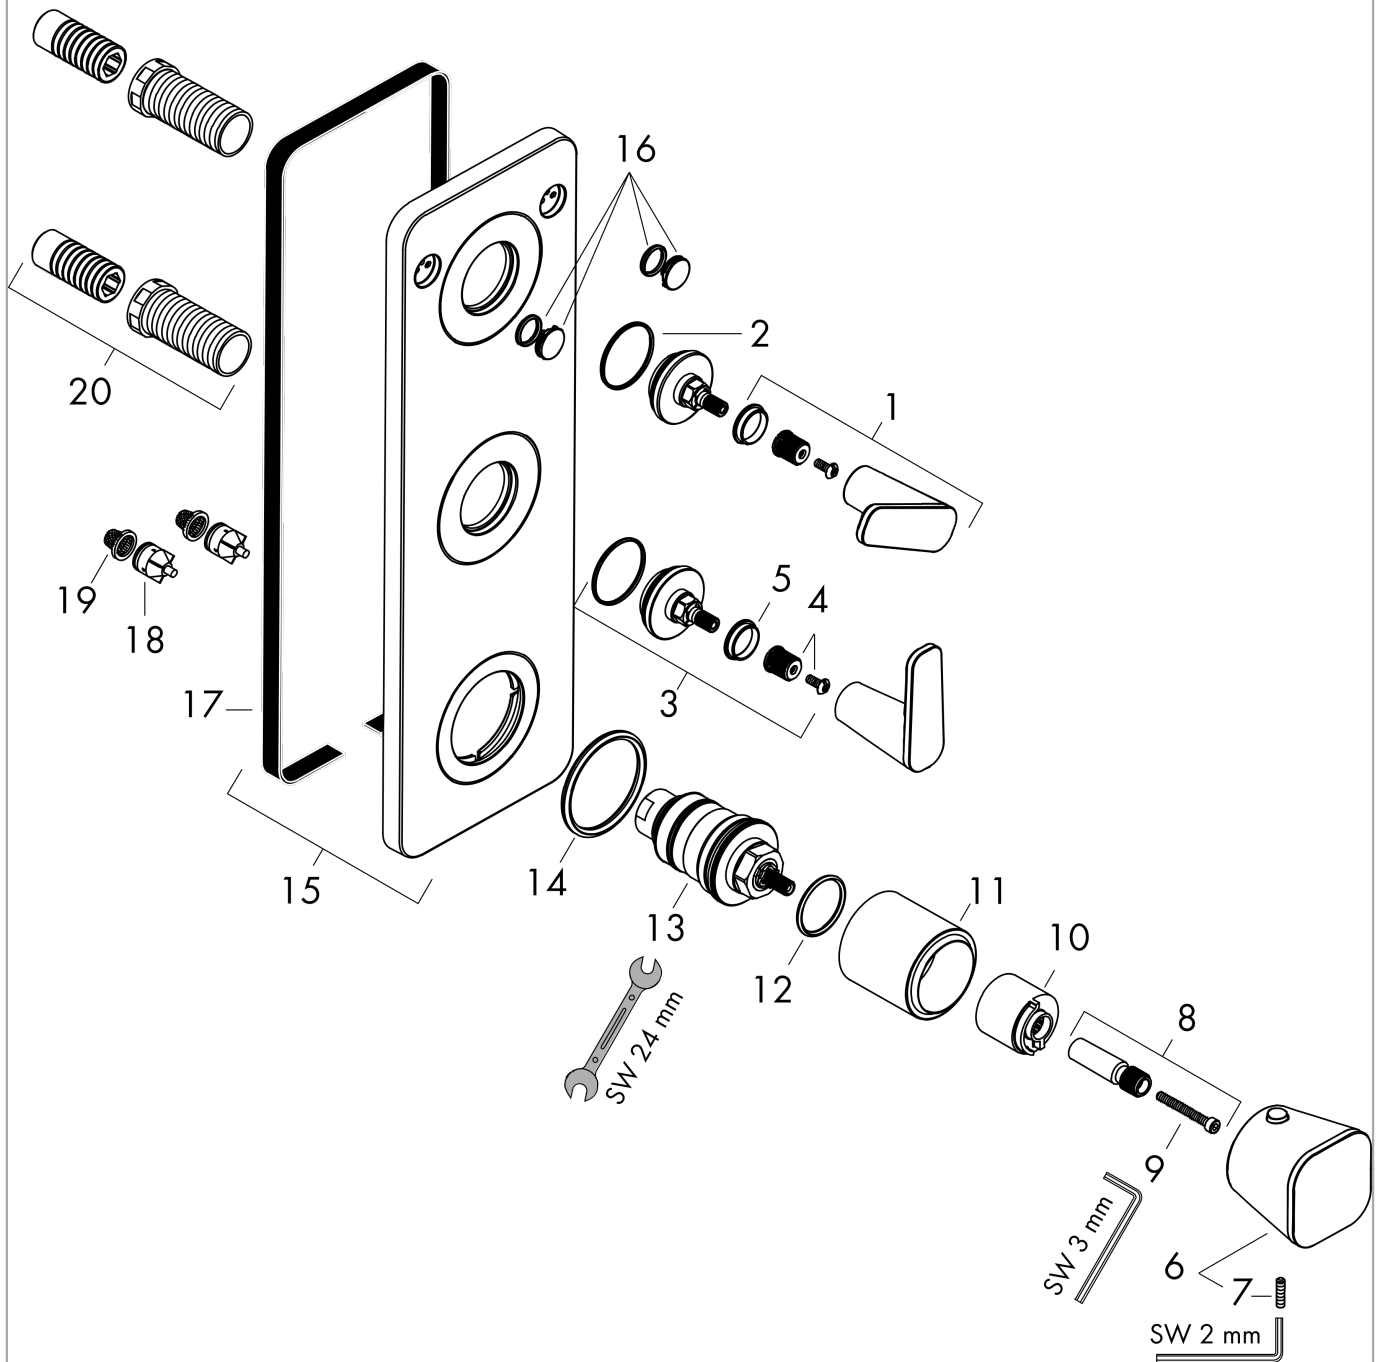

## AXOR Citterio C

Thermostatmodul 380/120 Unterputz mit Platte für 2 Verbraucher

Oberfläche: **Chrom** Artikelnummer: **49700000**

### Maßzeichnung

**AXOR Citterio C**  
**Thermostatmodul 380/120 Unterputz mit Platte für 2 Verbraucher**  
 Oberfläche: **Chrom** Artikelnummer: **49700000**

Explosionszeichnung

Baujahr: >06/24

### Ersatzteilliste

Baujahr: >06/24

Pos.	Beschreibung	Artikelnummer	Preis	VE
1	Griff	87792000	45.85 CHF	1
2	O-Ring 30x1,5	98433000	3.25 CHF	1
3	Befestigungssatz	87829000	88.55 CHF	1
4	Schnappeinsatz mit Schraube	98932000	14.25 CHF	1
5	Farbring-Set, Kalt / Warm	98927000	18.80 CHF	1
6	Thermostatgriff	87830000	88.55 CHF	1
7	Madenschraube M4x16	97663000	3.25 CHF	1
8	Griffadapter	98701000	8.65 CHF	1
9	Zylinderschraube M4x35	92160000	3.25 CHF	1
10	Anschlagscheibe für Temperatur Regeleinheit	97334000	11.90 CHF	1
11	Hülse	92669000	88.55 CHF	1
12	O-Ring 28x2,5	98209000	3.25 CHF	1
13	Temperatur Regeleinheit	96633000	128.65 CHF	1
14	O-Ring 48x4	98414000	8.65 CHF	1
15	Rosette	92442000	339.45 CHF	1
16	Symbole-Set	95238000	23.05 CHF	1
17	Gewindehülsen Set	96393000	28.95 CHF	1
18	Rückflußverhinderer-Set DW 15	97350000	18.80 CHF	1
19	Schmutzfangsieb	97973000	14.25 CHF	1
a	Grundkörper	36701180	-	1
b	Verlängerung 25 mm	10790000	-	1
c	Absperreinheit	98536000	72.55 CHF	1
d	Absperreinheit (Spindel) DN20 (3/4")	92929000	28.95 CHF	1