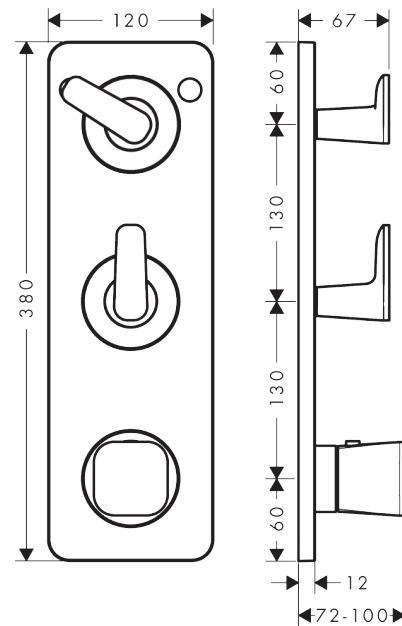

#### Merkmale

- 2 Verbraucher
- gleichzeitige Nutzung von 2 Verbrauchern
- Thermostatkartusche
- Durchflussmenge oberer Abgang: 42 l/min
- Durchflussmenge unterer Abgang: 40 l/min
- Maximale Durchflussmenge bei 3 bar: 42 l/min
- Kombination Highflow Thermostat mit Absperrventil und Duo-Umstellventil zur Ansteuerung von 2 Verbrauchern
- Sicherheitssperre bei 40 °C
- Temperaturbegrenzung einstellbar
- Anschlussart: Grundkörper
- Geräuschgruppe: II
- Durchflussklasse: D
- P-IX 10253/IIDDD

### Produktabbildung

### Maßzeichnung

**AXOR Citterio C**  
**Thermostatmodul 380/120 Unterputz mit Platte für 2 Verbraucher**  
 Oberfläche: **Chrom** Artikelnummer: **49700000**

Explosionszeichnung

Baujahr: >06/24