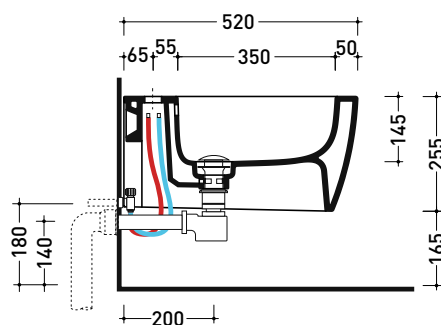

Accessori tecnici: **Staffa di fissaggio universale per vasi e bidet sospesi (41/P)**  
**Sifone ribassato cromo (SIFB/CR)**  
**Piletta Stop & Go (PLSG)**  
**Piletta Stop & Go in ceramica (PLCE)**  
**Set 2 pezzi rubinetto filtro cromo (RF026)**

Dim. Imballo **cm** | Peso **19 kg** | Pz. Pallet n° **18**

CE UNI EN 14528 - CL20 Dop-No14528

vista zenitale / zenital view

vista laterale / lateral view

sezione longitudinale / section

art. 9008  
 kit di fissaggio  
 Fischer (in dotazione)  
 Fischer fixing kit  
 (included in the box)

vista retro / back view

dimensioni in mm

Le misure dimensionali riportate hanno una tolleranza del 2%

CERAMICA: finiture lucide

bianco

finiture opache

latte

carbone