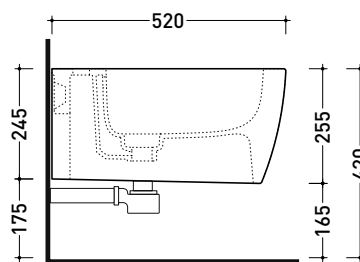

## PY218

**Bidet sospeso monoforo** (completo di kit fissaggio art. 9008)

• con troppopieno • senza foro/3 fori rubinetto su richiesta

Complementi: **Rubinetti bidet linea ONE - NOKÈ - SI - FOLD - X1**  
**Accessori linea TWO - HOOP - NOKÈ - FOLD**

Dim. Imballo **cm** | Peso **19 kg** | Pz. Pallet n° **18**

CE UNI EN 14528 - CL20 Dop-No14528

vista zenitale / zenital view

vista laterale / lateral view

sezione longitudinale / section

art. 9008  
 kit di fissaggio  
 Fischer (in dotazione)  
 Fischer fixing kit  
 (included in the box)

vista retro / back view

dimensioni in mm

Le misure dimensionali riportate hanno una tolleranza del 2%

CERAMICA: finiture lucide

bianco

finiture opache

latte

carbone