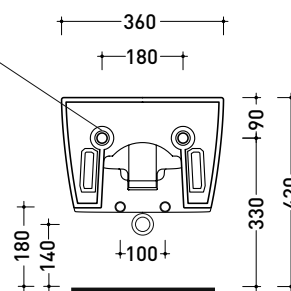

Dim. Imballo **cm** | Peso **19 kg** | Pz. Pallet n° **18**

CE UNI EN 14528 - CL20 Dop-No14528

vista zenitale / zenital view

vista laterale / lateral view

sezione longitudinale / section

art. 9008  
 kit di fissaggio  
 Fischer (in dotazione)  
 Fischer fixing kit  
 (included in the box)

vista retro / back view

dimensioni in mm

Le misure dimensionali riportate hanno una tolleranza del 2%

CERAMICA: finiture lucide

bianco

finiture opache

latte

carbone