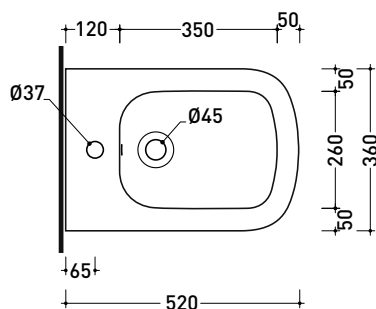

## PY218

**Bidet sospeso monoforo** (completo di kit fissaggio art. 9008)

• con troppopieno • senza foro/3 fori rubinetto su richiesta

Complementi: **Rubinetti bidet linea ONE - NOKÈ - SI - FOLD - X1**  
**Accessori linea TWO - HOOP - NOKÈ - FOLD**

Dim. Imballo **cm** | Peso **19 kg** | Pz. Pallet n° **18**

CE UNI EN 14528 - CL20 Dop-No14528

vista zenitale / zenital view

vista laterale / lateral view

sezione longitudinale / section

art. 9008  
 kit di fissaggio  
 Fischer (in dotazione)  
 Fischer fixing kit  
 (included in the box)

vista retro / back view

dimensioni in mm

Le misure dimensionali riportate hanno una tolleranza del 2%

CERAMICA: finiture lucide

bianco

finiture opache

latte

carbone