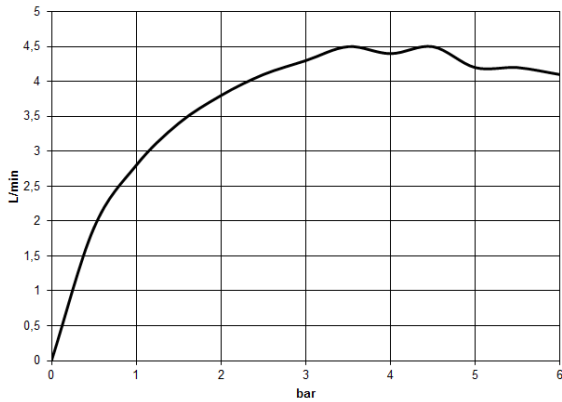

Durchflussdiagramm