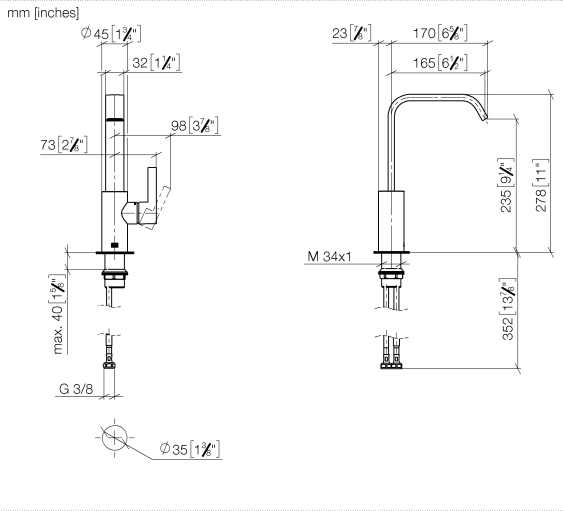

**IMO Waschtisch-Einhandbatterie mit hohem Auslauf ohne Ablaufgarnitur -
Chrom**

IMO

33 526 671

- Ausladung 165 mm
- starrer Auslauf
- rechteckiger luftangereicherter Strahl
- Armaturenhöhe 278 mm
- Höhe bis Luftsprudler 235 mm
- Bohrungsdurchmesser 35 mm
- 2x Druckschlauch M 8 x 1 eingeschraubt, dichtheitsgeprüft
- 2x Europäischer Druckschlauch
- Durchfluss max. 4,6 l/min
- bleifrei
- Dieses Produkt leistet einen Beitrag zur Erfüllung der Vorgaben von nachhaltigen Gebäudezertifizierungen, z.B. LEED®, BREEAM®, DGNB

33 526 671

Durchflussdiagramm

IMO Waschtisch-Einhandbatterie mit hohem Auslauf ohne Ablaufgarnitur -
Chrom

IMO

33 526 671

IMO Waschtisch-Einhandbatterie mit hohem Auslauf ohne Ablaufgarnitur -
Chrom

IMO

33 526 671