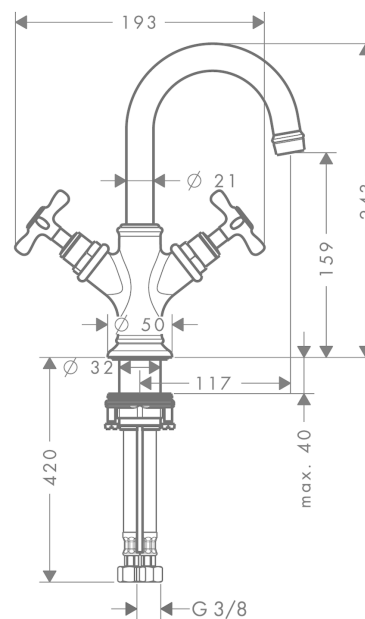

Axor Montreux

2-Griff-Waschtischarmatur 160 mit Zugstangen-Ablaufgarnitur für Handwaschbecken

Oberflächen: **chrom** Artikelnummer: **16505000**

Beschreibung

Merkmale

- ComfortZone 160
- Ausladung 117 mm
- Normalstrahl
- Durchflussmenge: 5 l/min
- Keramikventile heiß/ kalt 180°
- Temperaturbegrenzung nicht einstellbar
- Zugstangen-Ablaufgarnitur G 1¼
- für Durchlauferhitzer geeignet
- Schwenkbereich 120°
- Anschlussart: G ¾ Anschlussschläuche
- Anschlussgröße: DN15
- P-IX 18198/10

Optionales Zubehör

- Flowstar Designsifon (#52100XXX)
- Eckventil mit Schuber (#13954XXX)

Technologie

Produktabbildung

Maßzeichnung

Axor Montreux

2-Griff-Waschtischarmatur 160 mit Zugstangen-Ablaufgarnitur für Handwaschbecken

Oberflächen: **chrom** Artikelnummer: **16505000**

Durchflussdiagramm