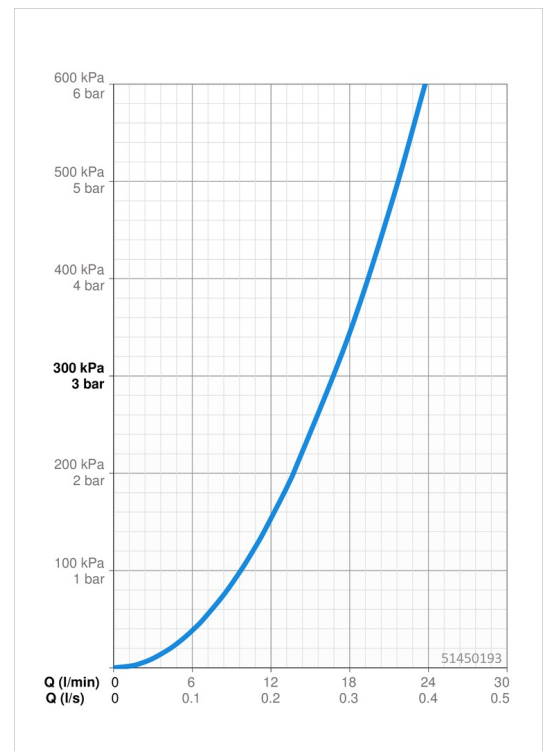

EAN: 4057304002915
static.hansa.com/51450193

- Dusche
- Einhebelmischer
- Wandmontage
- Chrom
- Hebel mit W+K-Kennzeichnung, Einhandbedienhebel/Griff
- THERMO COOL: Mehr Sicherheit durch minimales Erwärmen des Armaturengehäuses, Temperaturbegrenzer, Heißwassersperre einstellbar (im Lieferumfang enthalten)
- Rückflussverhinderer, Ø 3.5 classic Steuerpatrone mit keramischen Dichtscheiben zur Wassermengen- und Temperatureinstellung
- S-Anschlüsse
- Armaturenkörper aus zinkunbeständigem Messing (DZR)

Technische Daten

Durchflusseigenschaften

Durchfluss bei 3 bar **16.8 l/min**

Technische Eigenschaften

DN-Größe (Nennmaß) **DN15**
Warmwasserversorgung **max. +80°C**
Arbeitsdruck **0.5-10 bar**
Anschlussgröße **G3/4**
Installationsabstand **cc150 ± 15 mm**
Sicherungseinrichtung (EN1717) **EB**
Werkstoff **Messing**

Vorschriften

EN Standard **EN 817**
Geräuschklasse **I (ISO 3822)**

Zulassungen und Deklarationen

KIWA **K6116/08**
DVGW **NW-6506BP0361**
ABP **PA-IX 29344/IB**