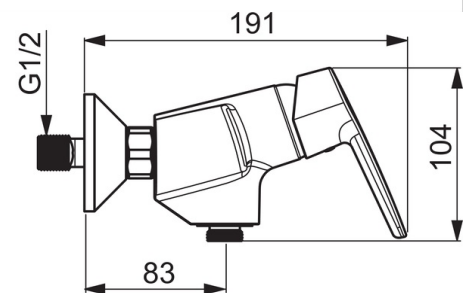

EAN: 4057304002915
static.hansa.com/51450193

- Dusche
- Einhebelmischer
- Wandmontage
- Chrom
- Hebel mit W+K-Kennzeichnung, Einhandbedienhebel/Griff
- THERMO COOL: Mehr Sicherheit durch minimales Erwärmen des Armaturengehäuses, Temperaturbegrenzer, Heißwassersperre einstellbar (im Lieferumfang enthalten)
- Rückflussverhinderer, Ø 3.5 classic Steuerpatrone mit keramischen Dichtscheiben zur Wassermengen- und Temperatureinstellung
- S-Anschlüsse
- Armaturenkörper aus zinkunbeständigem Messing (DZR)

Technische Daten

Durchflusseigenschaften

Durchfluss bei 3 bar **16.8 l/min**

Technische Eigenschaften

DN-Größe (Nennmaß) **DN15**
Warmwasserversorgung **max. +80°C**
Arbeitsdruck **0.5-10 bar**
Anschlussgröße **G3/4**
Installationsabstand **cc150 ± 15 mm**
Sicherungseinrichtung (EN1717) **EB**
Werkstoff **Messing**

Vorschriften

EN Standard **EN 817**
Geräuschklasse **I (ISO 3822)**

Zulassungen und Deklarationen

KIWA **K6116/08**
DVGW **NW-6506BP0361**
ABP **PA-IX 29344/IB**