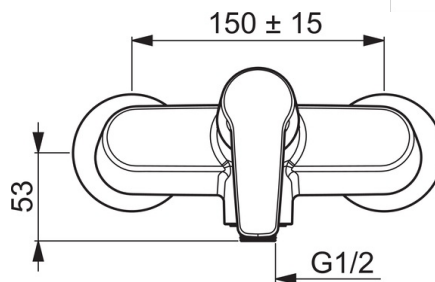

EAN: 4057304002915
static.hansa.com/51450193

- Dusche
- Einhebelmischer
- Wandmontage
- Chrom
- Hebel mit W+K-Kennzeichnung, Einhandbedienhebel/Griff
- THERMO COOL: Mehr Sicherheit durch minimales Erwärmen des Armaturengehäuses, Temperaturbegrenzer, Heißwassersperre einstellbar (im Lieferumfang enthalten)
- Rückflussverhinderer, Ø 3.5 classic Steuerpatrone mit keramischen Dichtscheiben zur Wassermengen- und Temperatureinstellung
- S-Anschlüsse
- Armaturenkörper aus zinkunbeständigem Messing (DZR)

Technische Daten

Durchflusseigenschaften

Durchfluss bei 3 bar **16.8 l/min**

Technische Eigenschaften

DN-Größe (Nennmaß) **DN15**
Warmwasserversorgung **max. +80°C**
Arbeitsdruck **0.5-10 bar**
Anschlussgröße **G3/4**
Installationsabstand **cc150 ± 15 mm**
Sicherungseinrichtung (EN1717) **EB**
Werkstoff **Messing**

Vorschriften

EN Standard **EN 817**
Geräuschklasse **I (ISO 3822)**

Zulassungen und Deklarationen

KIWA **K6116/08**
DVGW **NW-6506BP0361**
ABP **PA-IX 29344/IB**