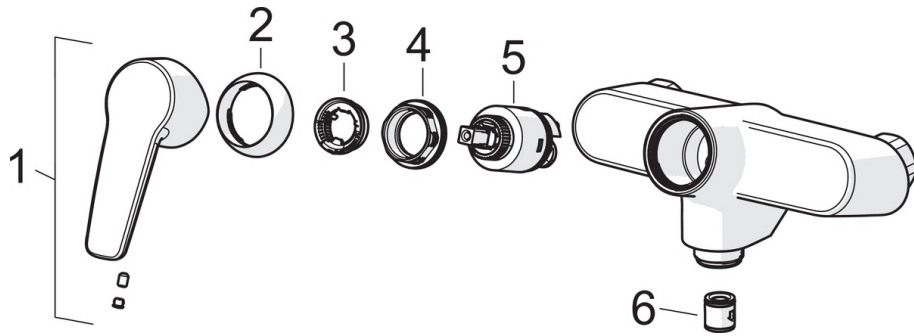

Ersatzteile

SP51450193

	Name	Art.-Nr.
01	Hebel	59914417
02	Abdeckkappe, 33x3 mm	59912504
03	Temperaturanschlag	59912325
04	Gegenmutter, M40x1, SW30	59913210
05	Kartusche, 3,5 Classic	59913075
06	Rückflussverhinderer	59905714