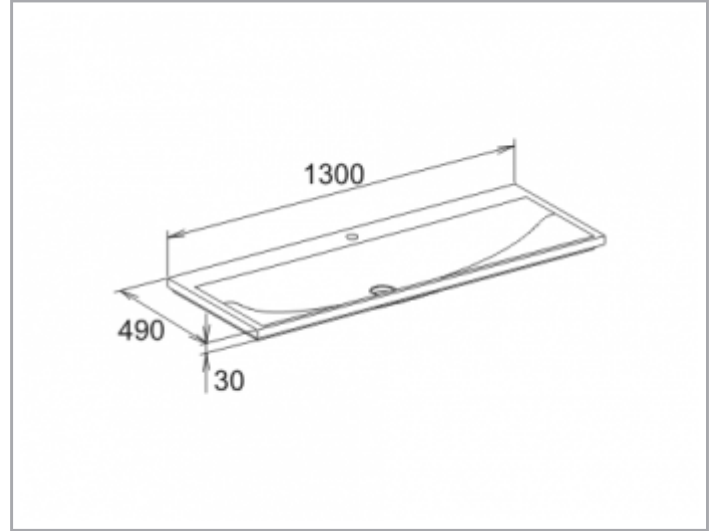

Royal Reflex

34081311301 Mineralguss-Waschtisch

PRODUKT

ZEICHNUNG

PRODUKTBESCHREIBUNG

für 1-Loch Armaturen geeignet,
komplett mit Ab- und Überlaufsystem Clou

OBERFLÄCHE

weiß alpin

ABMESSUNG

1300 x 30 x 490 mm