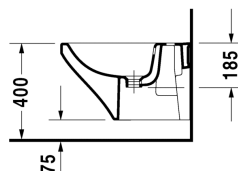

**DuraStyle Wand-Bidet # 2287150000**

| &lt; 370 mm &gt; |

Wand-Bidet	Größe	Gewicht	Bestellnummer
mit Überlauf, mit Hahnlochbank, Durafix inklusive			
<b>Farben</b>			
00 Weiss			
<b>Variante</b>			
	370 x 540 mm	21,000 Kilogramm	2287150000
Sanitärkeramiken mit der speziellen WonderGliss Oberflächen Ausführung bleiben sauber und gut aussehend für eine lange Zeit. Wenn Sie WonderGliss bestellen fügen Sie bitte eine "1" als elfte Ziffer zur Bestellnummer hinzu.			
<b>Zubehör</b>			
Bidet-Röhrensiphon mit verlängertem Ablaufrohr	1 1/4" mm	0,600 Kilogramm	005027
Befestigung für Wand-Bidet und Wand-WC	Ø 12 x 180 mm	0,200 Kilogramm	006500
<b>Ausschreibungstext</b>			
DURAVIT DuraStyle Wand-Bidet Design by Matteo Thun, wandhängend aus Sanitärkeramik mit verdeckter Befestigung. Durafix inklusive. Rechteckige nach unten konische Beckenform mit markanter, schmaler Keramikante. Bodenfreiheit 75m bei Einbauhöhe 400mm. Abmessungen(BxTxH)370x540x325mm. Weiß. Best.Nr. 2287150000.			

Alle Zeichnungen enthalten alle notwendigen Maße (mm), die den üblichen Toleranzen unterliegen. Exakte Maße können nur am Produkt abgenommen werden.