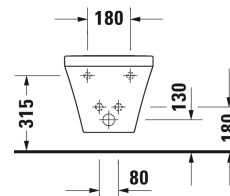

**DuraStyle Wand-Bidet # 2287150000**

| &lt; 370 mm &gt; |

Wand-Bidet	Größe	Gewicht	Bestellnummer
mit Überlauf, mit Hahnlochbank, Durafix inklusive			
<b>Farben</b>			
00 Weiss			
<b>Variante</b>			
	370 x 540 mm	21,000 Kilogramm	2287150000
Sanitärkeramiken mit der speziellen WonderGliss Oberflächen Ausführung bleiben sauber und gut aussehend für eine lange Zeit. Wenn Sie WonderGliss bestellen fügen Sie bitte eine "1" als elfte Ziffer zur Bestellnummer hinzu.			
<b>Zubehör</b>			
Bidet-Röhrensiphon mit verlängertem Ablaufrohr	1 1/4" mm	0,600 Kilogramm	005027
Befestigung für Wand-Bidet und Wand-WC	Ø 12 x 180 mm	0,200 Kilogramm	006500
<b>Ausschreibungstext</b>			
DURAVIT DuraStyle Wand-Bidet Design by Matteo Thun, wandhängend aus Sanitärkeramik mit verdeckter Befestigung. Durafix inklusive. Rechteckige nach unten konische Beckenform mit markanter, schmaler Keramikante. Bodenfreiheit 75m bei Einbauhöhe 400mm. Abmessungen(BxTxH)370x540x325mm. Weiß. Best.Nr. 2287150000.			

Alle Zeichnungen enthalten alle notwendigen Maße (mm), die den üblichen Toleranzen unterliegen. Exakte Maße können nur am Produkt abgenommen werden.