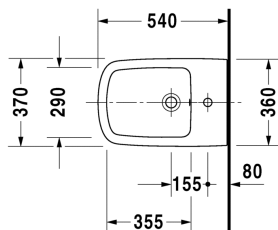

**DuraStyle Wand-Bidet # 2287150000**

| &lt; 370 mm &gt; |

Wand-Bidet	Größe	Gewicht	Bestellnummer
mit Überlauf, mit Hahnlochbank, Durafix inklusive			
<b>Farben</b>			
00 Weiss			
<b>Variante</b>			
	370 x 540 mm	21,000 Kilogramm	2287150000
Sanitärkeramiken mit der speziellen WonderGliss Oberflächen Ausführung bleiben sauber und gut aussehend für eine lange Zeit. Wenn Sie WonderGliss bestellen fügen Sie bitte eine "1" als elfte Ziffer zur Bestellnummer hinzu.			
<b>Zubehör</b>			
Bidet-Röhrensiphon mit verlängertem Ablaufrohr	1 1/4" mm	0,600 Kilogramm	005027
Befestigung für Wand-Bidet und Wand-WC	Ø 12 x 180 mm	0,200 Kilogramm	006500
<b>Ausschreibungstext</b>			
DURAVIT DuraStyle Wand-Bidet Design by Matteo Thun, wandhängend aus Sanitärkeramik mit verdeckter Befestigung. Durafix inklusive. Rechteckige nach unten konische Beckenform mit markanter, schmaler Keramikante. Bodenfreiheit 75m bei Einbauhöhe 400mm. Abmessungen(BxTxH)370x540x325mm. Weiß. Best.Nr. 2287150000.			

Alle Zeichnungen enthalten alle notwendigen Maße (mm), die den üblichen Toleranzen unterliegen. Exakte Maße können nur am Produkt abgenommen werden.