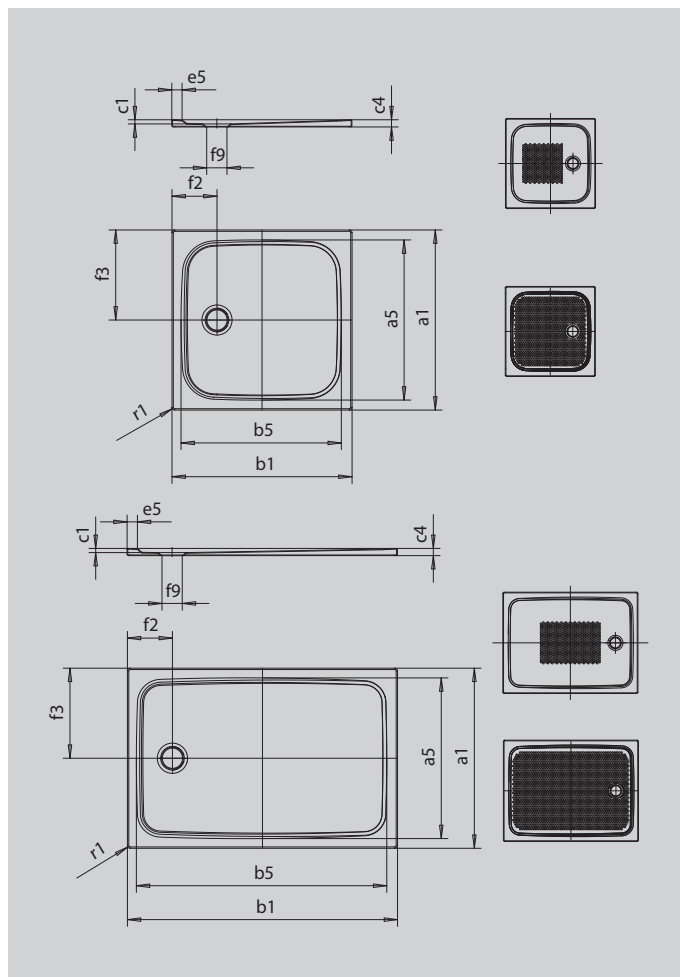

CAYONOPLAN

- bodenebene Dusche
- klassisches Design mit umlaufender Prägung
- Perfect Match zur CAYONO Modellfamilie
- großzügige Standfläche durch seitlichen Ablauf
- aus KALDEWEI Stahl-Emaille

Abbildung ähnlich

SECURE⁺

Modell		2254
Äußere Länge	a_1	900 mm
Innere Länge	a_5	790 mm
Äußere Breite	b_1	900 mm
Innere Breite	b_5	790 mm
Tiefe Innen	c_1	18 mm
Randhöhe	c_4	32 mm
Höhe mit Wannenträger extraflach	c_{16}	49 mm
Randbreite	e_5	50 mm
Durchmesser Ablaufloch	f_9	Ø 90 mm
Abstand Wannrand bis Mitte Ablaufloch	f_2, f_3	200; 450 mm
Äußerer Radius	r_1	12 mm
Nettogewicht		21 kg
Antislip		355 x 355 mm
Vollantislip		695 x 735 mm
SECURE PLUS		Vollflächig