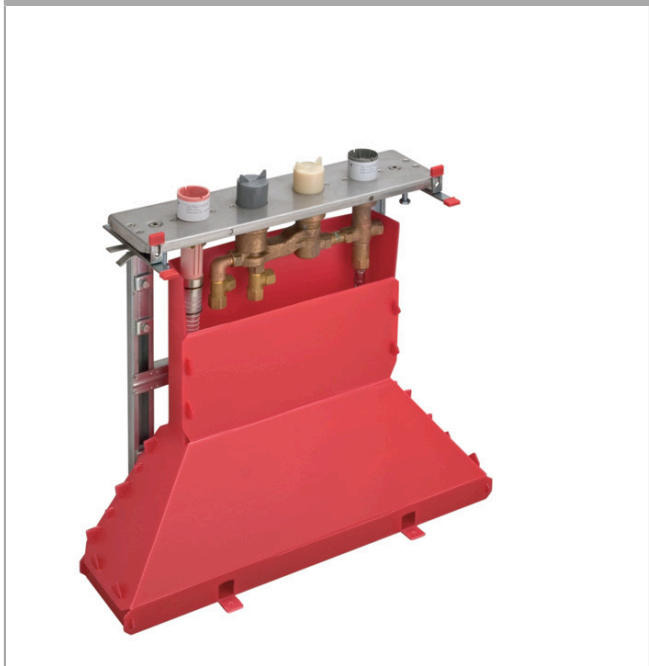

Grundkörper für 4-Loch Fliesenrandarmatur mit Thermostat

Oberflächen: k.a. Artikelnummer: 15483180

Beschreibung

Merkmale

- Lieferumfang: Grundkörper, Secuflex Schlauchgarnitur, Secubox, Thermostatkartusche, Montageplatte
- maximale Ausziehlänge Handbrause: 1,10 m
- Anschlussgröße: DN15

Produktabbildung