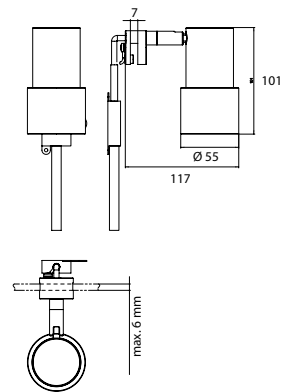

PRODUKTINFORMATION

LED-Spiegel-Klemmleuchte chrom

Art.-Nr.3595 001 01

Klemmbereich: 4-6 mm, ohne Leuchtmittel - bitte separat bestellen unter 200-7226 (25,00 EUR)