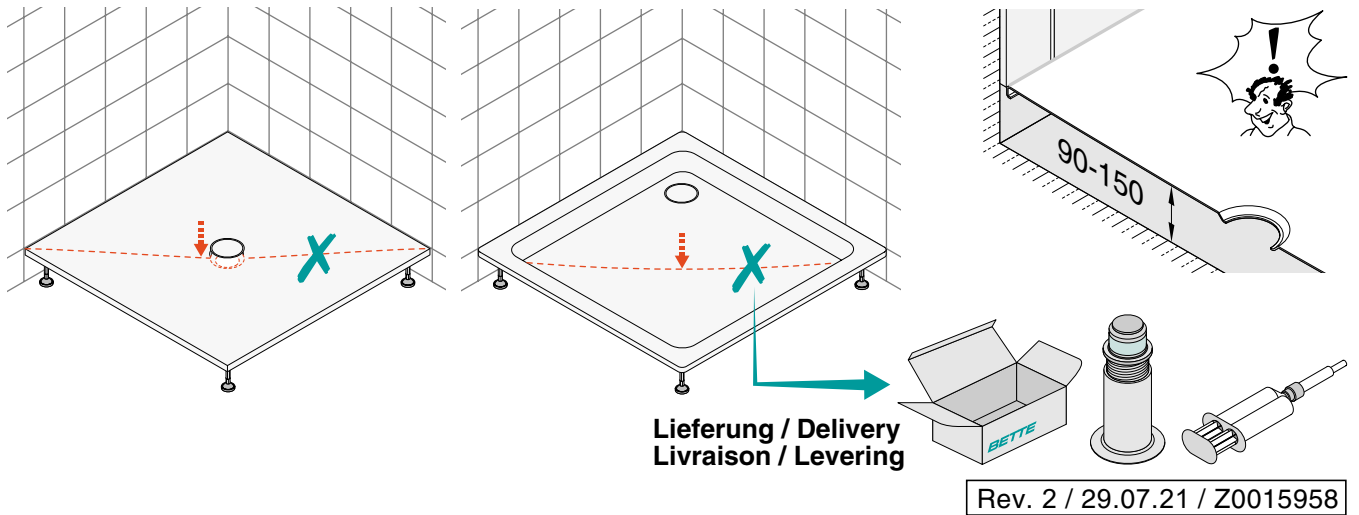

Unterstützungsfuss für Duschwannen/Duschflächen
 Support foot for shower tray and Floor shower areas
 Pied d'appui pour receveurs de douche
 Steun voet voor douchebakken/douchevlakken

**UNTERSTÜTZUNGSFUSS
 INSTALLATION**