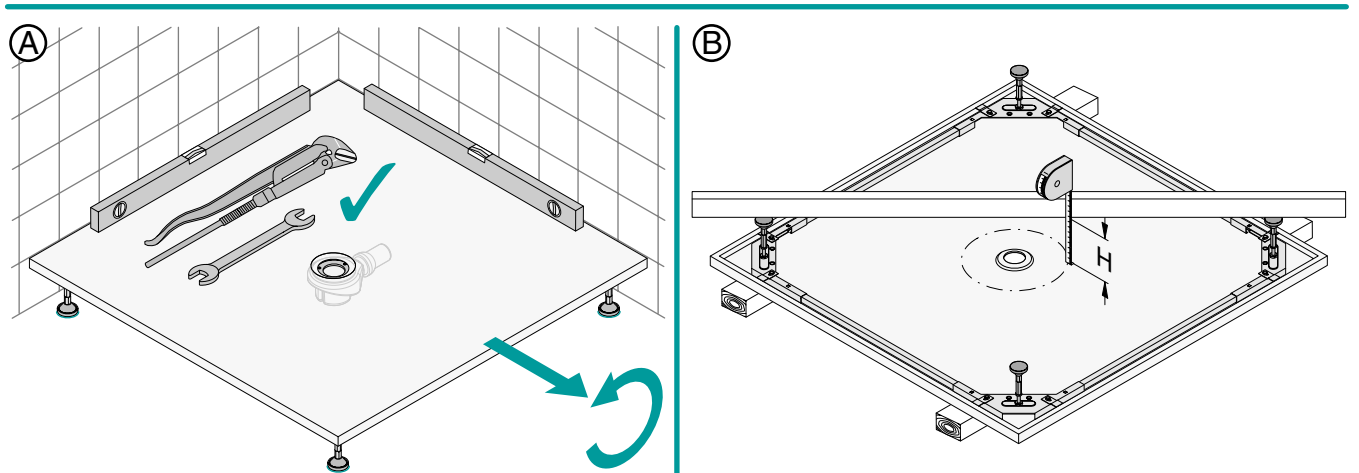

Unterstützungsfuss für Duschwannen/Duschflächen
 Support foot for shower tray and Floor shower areas
 Pied d'appui pour receveurs de douche
 Steun voet voor douchebakken/douchevlakken

**UNTERSTÜTZUNGSFUSS
 INSTALLATION**