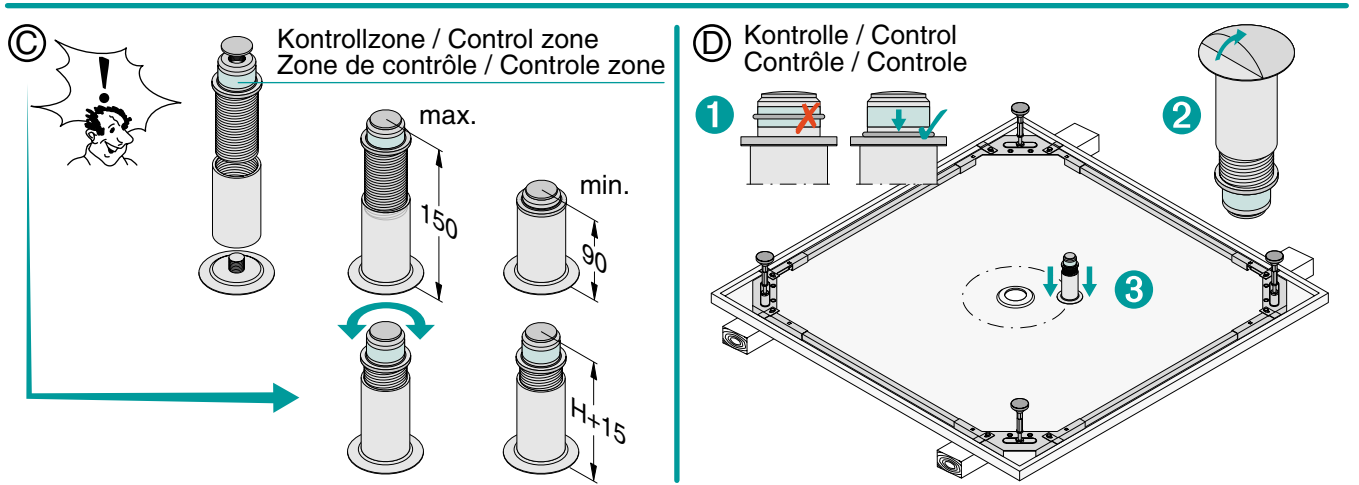

Unterstützungsfuss für Duschwannen/Duschflächen
 Support foot for shower tray and Floor shower areas
 Pied d'appui pour receveurs de douche
 Steun voet voor douchebakken/douchevlakken

**UNTERSTÜTZUNGSFUSS
 INSTALLATION**