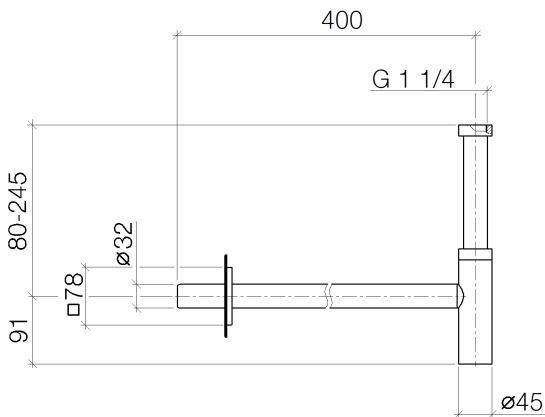

Waschtisch - Deque
Geruchverschluss 1 1/4" - schwarz matt
Artikelnummer: 10 060 780-33

- Rosette 78 x 78 mm

schwarz matt

Maßzeichnung

Alle Angaben in mm / inch = mm x 0,0394

Waschtisch - Deque

Geruchverschluss 1 1/4" - schwarz matt

Artikelnummer: 10 060 780-33

Waschtisch - Deque
Geruchverschluss 1 1/4" - schwarz matt
Artikelnummer: 10 060 780-33

Weitere Oberflächenvarianten

chrom
10 060 780-00

platin matt
10 060 780-06

platin
10 060 780-08

messing gebürstet
10 060 780-28

Dark Platin matt
10 060 780-99

Weitere Oberflächen auf Anfrage (x-tra Service)