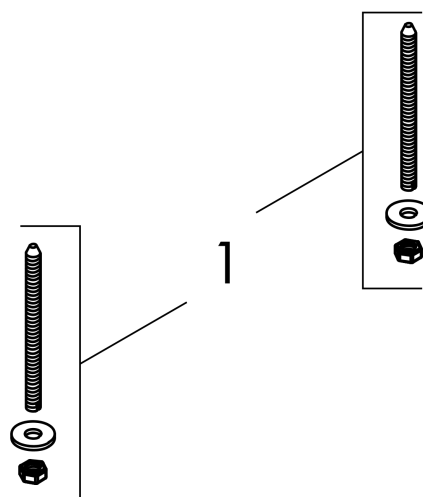

Xuniva S
Aufsatzwaschtisch 400/400 ohne Hahnloch und Überlauf
 Oberfläche: **Weiß** Artikelnummer: **60164450**

Beschreibung

Merkmale

- Material: Keramik
- 400/400/175 mm (BxTxH)
- Glanzgrad Keramik: glänzend
- ohne Hahnloch
- ohne Überlauf
- ohne Ablage
- ohne Ablaufgarnitur
- Einbauart: Aufsatz
- mit Befestigungsmaterial
- passend für Xelu Waschtischunterschranke mit Konsole

Designpreise

Produktabbildung

Maßzeichnung

Xuniva S
Aufsatzwaschtisch 400/400 ohne Hahnloch und Überlauf
 Oberfläche: **Weiß** Artikelnummer: **60164450**

Einbaubeispiel

Xuniva S
Aufsatzwaschtisch 400/400 ohne Hahnloch und Überlauf
 Oberfläche: **Weiß** Artikelnummer: **60164450**

Explosionszeichnung

Baujahr: >06/23

Xuniva S
Aufsatzwaschtisch 400/400 ohne Hahnloch und Überlauf
 Oberfläche: **Weiß** Artikelnummer: **60164450**

Ersatzteilliste

Baujahr: >06/23

Pos.	Beschreibung	Artikelnummer	PG	VE
1	-	94633006	0	1