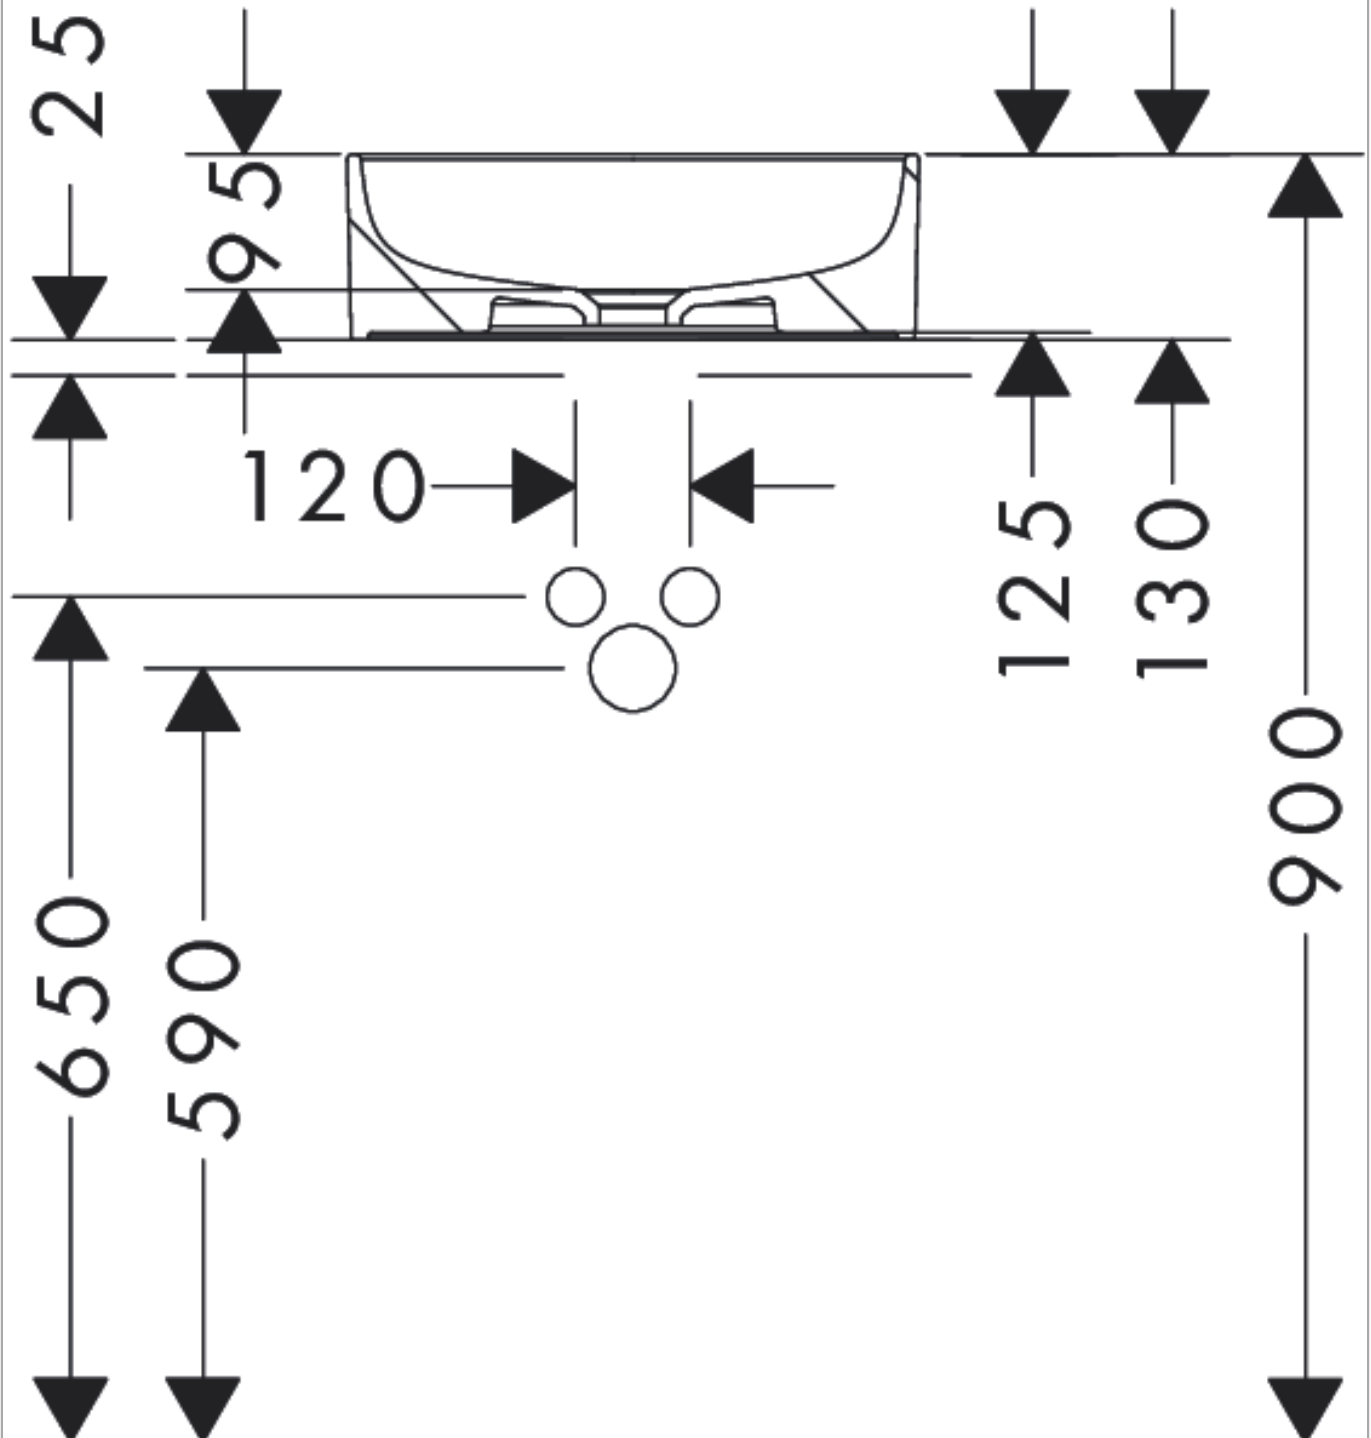

Xuniva S
Aufsatzwaschtisch 400/400 ohne Hahnloch und Überlauf
 Oberfläche: **Weiß** Artikelnummer: **60164450**

Beschreibung

Merkmale

- Material: Keramik
- 400/400/175 mm (BxTxH)
- Glanzgrad Keramik: glänzend
- ohne Hahnloch
- ohne Überlauf
- ohne Ablage
- ohne Ablaufgarnitur
- Einbauart: Aufsatz
- mit Befestigungsmaterial
- passend für Xelu Waschtischunterschranke mit Konsole

Designpreise

Produktabbildung

Maßzeichnung

Xuniva S
Aufsatzwaschtisch 400/400 ohne Hahnloch und Überlauf
 Oberfläche: **Weiß** Artikelnummer: **60164450**

Einbaubeispiel

Xuniva S
Aufsatzwaschtisch 400/400 ohne Hahnloch und Überlauf
 Oberfläche: **Weiß** Artikelnummer: **60164450**

Explosionszeichnung

Baujahr: >06/23

Xuniva S
Aufsatzwaschtisch 400/400 ohne Hahnloch und Überlauf
 Oberfläche: **Weiß** Artikelnummer: **60164450**

Ersatzteilliste

Baujahr: >06/23

Pos.	Beschreibung	Artikelnummer	PG	VE
1	-	94633006	0	1