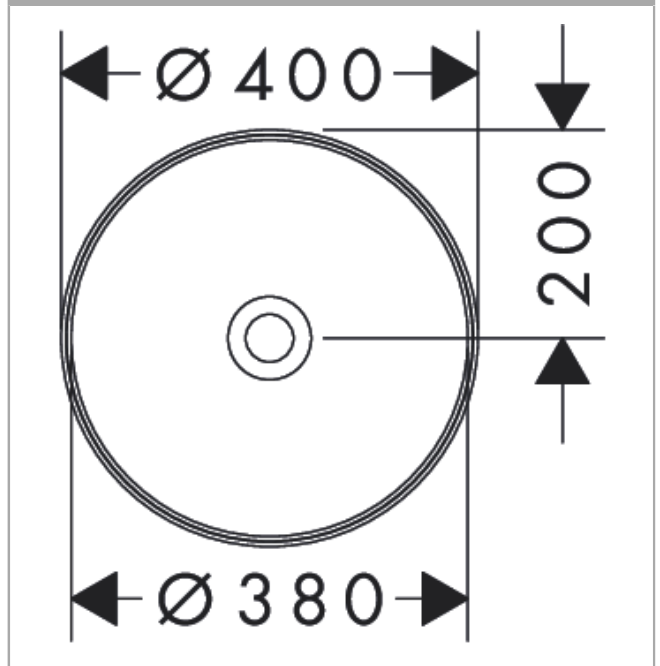

Xuniva S
Aufsatzwaschtisch 400/400 ohne Hahnloch und Überlauf
 Oberfläche: **Weiß** Artikelnummer: **60164450**

Beschreibung

Merkmale

- Material: Keramik
- 400/400/175 mm (BxTxH)
- Glanzgrad Keramik: glänzend
- ohne Hahnloch
- ohne Überlauf
- ohne Ablage
- ohne Ablaufgarnitur
- Einbauart: Aufsatz
- mit Befestigungsmaterial
- passend für Xelu Waschtischunterschranke mit Konsole

Designpreise

Produktabbildung

Maßzeichnung

Xuniva S
Aufsatzwaschtisch 400/400 ohne Hahnloch und Überlauf
 Oberfläche: **Weiß** Artikelnummer: **60164450**

Einbaubeispiel

Xuniva S
Aufsatzwaschtisch 400/400 ohne Hahnloch und Überlauf
 Oberfläche: **Weiß** Artikelnummer: **60164450**

Explosionszeichnung

Baujahr: >06/23

Xuniva S
Aufsatzwaschtisch 400/400 ohne Hahnloch und Überlauf
 Oberfläche: **Weiß** Artikelnummer: **60164450**

Ersatzteilliste

Baujahr: >06/23

Pos.	Beschreibung	Artikelnummer	PG	VE
1	-	94633006	0	1