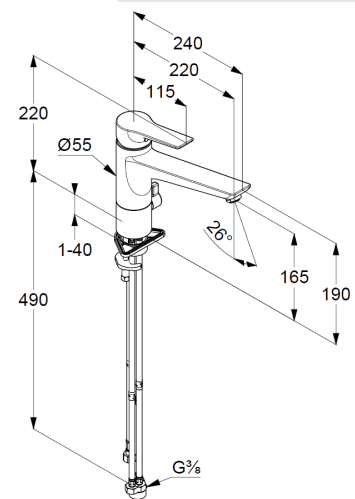

Technische Daten

KLUDI MIX
Spültisch-Bajonett-Armatur

Artikel- Nr.:
329340575

Oberfläche:
05 chrom

Artikeltext
Hersteller KLUDI GmbH & Co. KG
Typ: KLUDI MIX
Spültisch-Bajonett-Armatur
Artikel- Nr.: 329340575

Spültisch-Bajonett-Armatur
Einhebelmischer
Standmontage
Einlochmontage
für Unterfenster-Montage
verbleibende Sockelhöhe: 25 mm
Einlochmontage
geschlossener Hebel, Metall
Strahlregler M24
Keramik-Kartusche mit Heißwasserbegrenzung
Durchflussmenge bei 3 bar= 9 l/ min.
schwenkbarer Auslauf (360°)
flexible Druckschläuche G 3/8 DVGW zugelassen
Schaftbefestigung

Produktabbildung

Maßzeichnung

Durchflussdiagramm