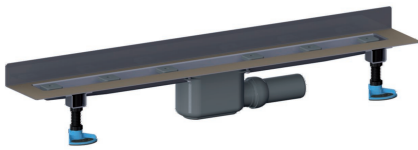

23. August 2021

Duschrinne CeraLine W 900 mm, DN 50

Artikel Nr. **520159**
 GTIN/EAN: 4001636520159
 Rabattgruppe: 8

DIN 18534
 konform

nach DIN EN 1253
 für die Montage an der Wand
 mit einem Ablaufgehäuse, Ablaufstutzen seitlich, mit Kugelgelenk, verstellbar von
 0 – 15 Grad

Ausführung:

- schallentkoppelnde Montagefüße zur Höheneinstellung
- besonderer Flansch zum sicheren Anschluss an Verbund- und Bahnenabdichtungen gemäß DIN 18534
- Geruchs- und Reinigungsverschluss, Sperrwasserhöhe 50 mm
- höhenverstellbare Justierschrauben
- Bauschutz
- Fliesenanschlag
- Rahmenklemmstück

Material:

Rinnenkörper Edelstahl 1.4301, Ablaufkörper Polypropylen, hochschlagfest

Mögliche Sonderausführungen für Duschrinnen CeraLine W:

- Zwischenlängen bis 1200 mm
 - Flanschaukantungen an bis zu 3 Seiten
 - auch mit Wandabständen passend für Natursteinbeläge bestellbar
- Bitte anfragen!

Längen 600 mm - 1100 mm geeignet für das Poresta® BFR 75 Universalrinnenboard!

23. August 2021

Duschrinne CeraLine W 900 mm, DN 50

Ablaufleistung nach DIN EN 1253
(bei 20 mm Anstauhöhe)

	Norm	DALLMER
DN 50	0,8 l/s	0,8 l/s