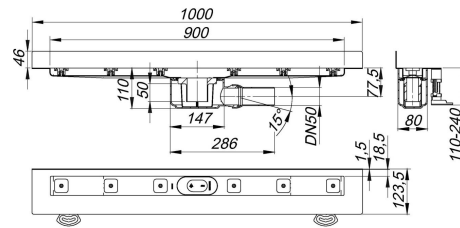

23. August 2021

Duschrinne CeraLine W 900 mm, DN 50

Artikel Nr. **520159**
 GTIN/EAN: 4001636520159
 Rabattgruppe: 8

DIN 18534
 konform

nach DIN EN 1253
 für die Montage an der Wand
 mit einem Ablaufgehäuse, Ablaufstutzen seitlich, mit Kugelgelenk, verstellbar von
 0 – 15 Grad

Ausführung:

- schallentkoppelnde Montagefüße zur Höheneinstellung
- besonderer Flansch zum sicheren Anschluss an Verbund- und Bahnenabdichtungen gemäß DIN 18534
- Geruchs- und Reinigungsverschluss, Sperrwasserhöhe 50 mm
- höhenverstellbare Justierschrauben
- Bauschutz
- Fliesenanschlag
- Rahmenklemmstück

Material:

Rinnenkörper Edelstahl 1.4301, Ablaufkörper Polypropylen, hochschlagfest

Mögliche Sonderausführungen für Duschrinnen CeraLine W:

- Zwischenlängen bis 1200 mm
 - Flanschaukantungen an bis zu 3 Seiten
 - auch mit Wandabständen passend für Natursteinbeläge bestellbar
- Bitte anfragen!

Längen 600 mm - 1100 mm geeignet für das Poresta® BFR 75 Universalrinnenboard!

23. August 2021

Duschrinne CeraLine W 900 mm, DN 50

Ablaufleistung nach DIN EN 1253
(bei 20 mm Anstauhöhe)

	Norm	DALLMER
DN 50	0,8 l/s	0,8 l/s