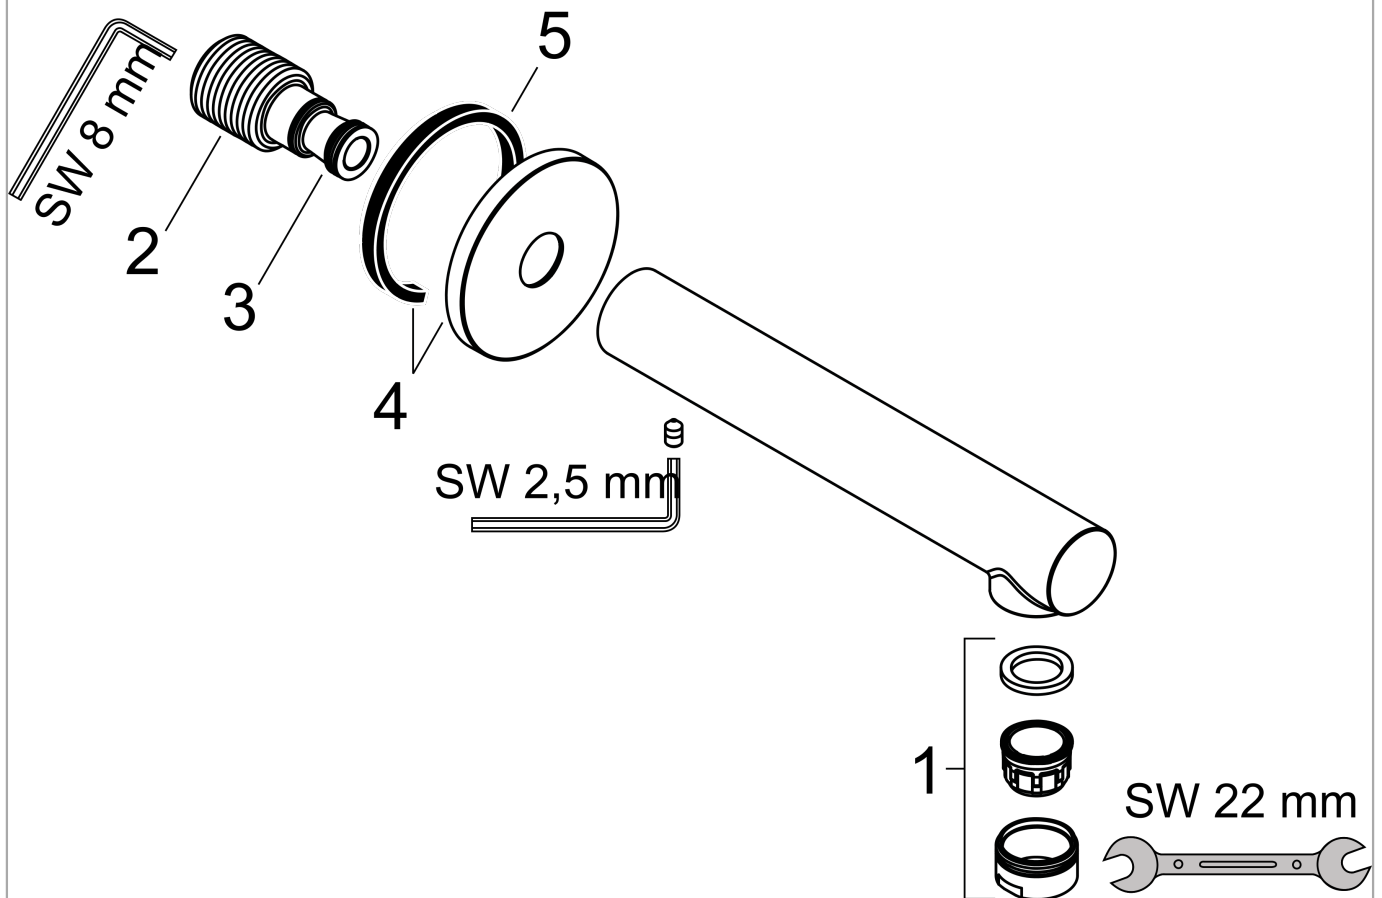

Talis S

Wanneneinlauf

Oberflächen: **Chrom** Artikelnummer: **72410000**

Beschreibung

Merkmale

- mit Schalldämpfer
- mit Rosette
- Ausladung 175 mm
- Wandmontage
- Anschlussgröße: DN20
- Strahlart: Normalstrahl
- ACS 19 ACC LY 062, valide jusqu'au 06.09.2023
- WRAS 1704041
- WRAS 1704041

Zertifikate

Produktabbildung

Maßzeichnung

Durchflussdiagramm

Talis S

Wanneneinlauf

Oberflächen: **Chrom**

Artikelnummer: **72410000**

Explosionszeichnung

Baujahr: >10/15

Talis S
Wanneneinlauf

Oberflächen: **Chrom** Artikelnummer: **72410000**

Ersatzteilliste

Baujahr: >10/15

| Pos. | Beschreibung | Artikelnummer | PG | VE |
|------|---------------------------------|---------------|----|----|
| 1 | Luftsprudler M24x1 (30 l/min) | 96512000 | 0 | 1 |
| 2 | Anschlußnippel G ^{3/4} | 92504000 | 0 | 1 |
| 3 | O-Ring 13x2 | 98128000 | 0 | 1 |
| 4 | Rosette Ø 65 mm | 92754000 | 0 | 1 |
| 5 | Dichtung | 97530000 | 0 | 1 |