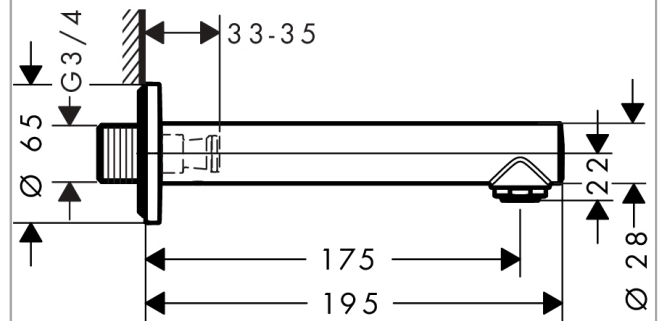

Talis S

Wanneneinlauf

Oberflächen: **Chrom** Artikelnummer: **72410000**

Beschreibung

Merkmale

- mit Schalldämpfer
- mit Rosette
- Ausladung 175 mm
- Wandmontage
- Anschlussgröße: DN20
- Strahlart: Normalstrahl
- ACS 19 ACC LY 062, valide jusqu'au 06.09.2023
- WRAS 1704041
- WRAS 1704041

Zertifikate

Produktabbildung

Maßzeichnung

Durchflussdiagramm

Talis S

Wanneneinlauf

Oberflächen: **Chrom**

Artikelnummer: **72410000**

Explosionszeichnung

Baujahr: >10/15

Talis S
Wanneneinlauf

Oberflächen: **Chrom** Artikelnummer: **72410000**

Ersatzteilliste

Baujahr: >10/15

| Pos. | Beschreibung | Artikelnummer | PG | VE |
|------|---------------------------------|---------------|----|----|
| 1 | Luftsprudler M24x1 (30 l/min) | 96512000 | 0 | 1 |
| 2 | Anschlußnippel G ^{3/4} | 92504000 | 0 | 1 |
| 3 | O-Ring 13x2 | 98128000 | 0 | 1 |
| 4 | Rosette Ø 65 mm | 92754000 | 0 | 1 |
| 5 | Dichtung | 97530000 | 0 | 1 |