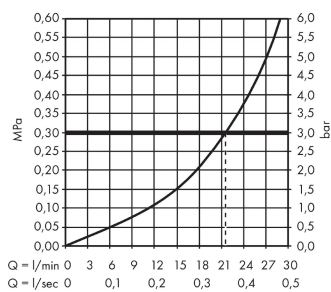

Durchflussdiagramm