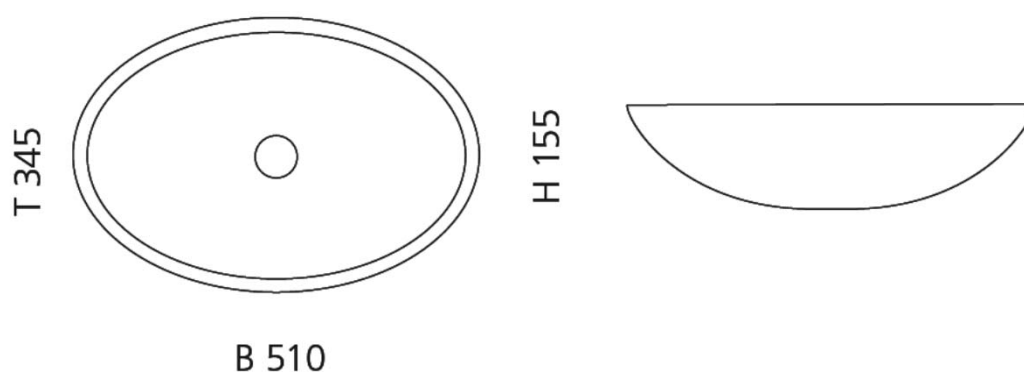

ICE OVAL

Aufsatzwaschbecken

Transparent
ICEOVT01

Schwarz
ICEOVT30

Marine
ICEOVT20

Maße: B 510x T345x H155 mm

Material: Cristallo De'Medici

Gewicht: 6,8 kg

Lochbohrung: Ø 45 mm

Zubehör inklusive:

Ablaufventil Piletta Free Flow chrom

Basisring Anello chrom

Die Maßtoleranzen (+/-3 mm) und Ebenheitstoleranzen (DIN 18202) unterliegen den üblichen materialspezifischen Toleranzen von Bau- und Werkstoffen, anlehnend an die DIN 18202. Lochbohrungen müssen nach Auflegen des Waschtisches auf die Trägerplatte angezeichnet werden.